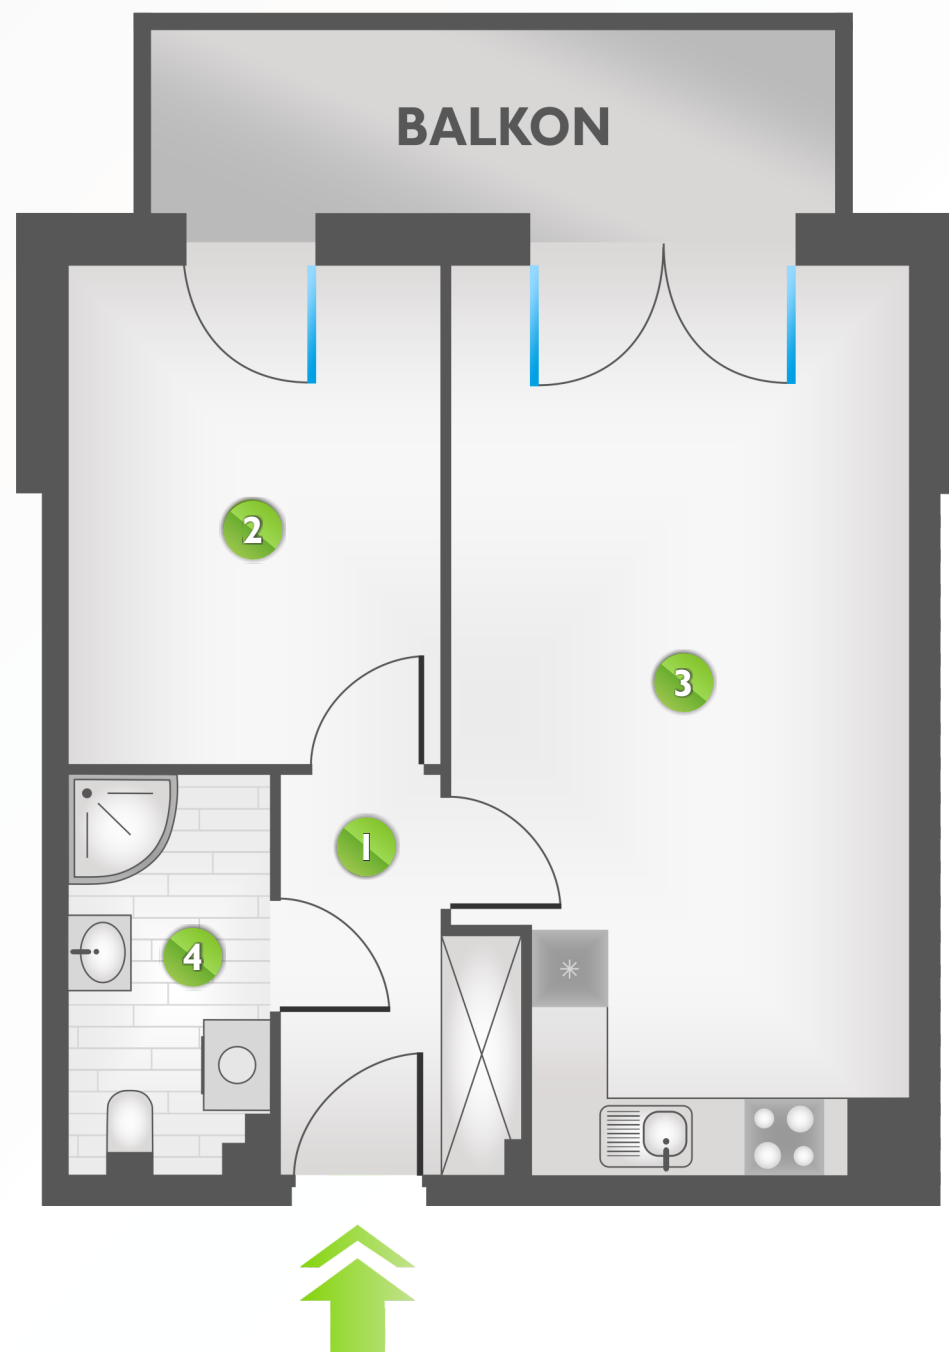

1 PIĘTRO

ZESTAWIENIE POMIESZCZEŃ:

1	KORYTARZ	4,51 m ²
2	POKÓJ	10,25 m ²
3	POKÓJ DZIENNY Z ANEKSEM KUCHENNYM	22,08 m ²
4	ŁAZIENKA	4,29 m ²
ŁĄCZNIE:		41,13 m²

USYTUOWANIE LOKALU: