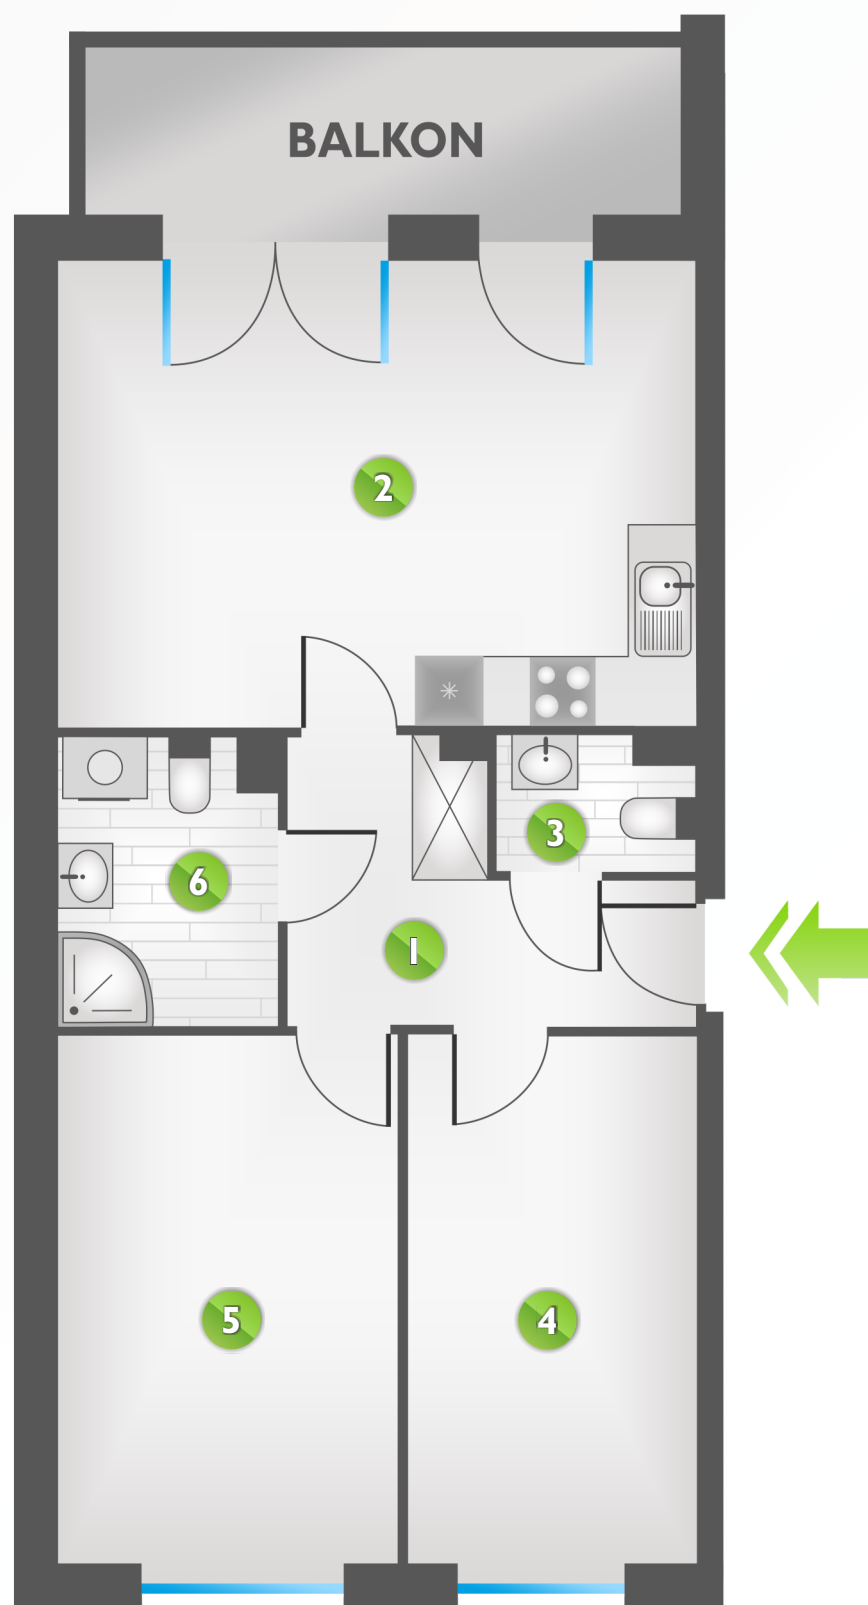

1 PIĘTRO

ZESTAWIENIE POMIESZCZEŃ:

1	KORYTARZ	6,64 m ²
2	POKÓJ DZIENNY Z ANEKSEM KUCHENNYM	23,36 m ²
3	TOALETA	1,97 m ²
4	POKÓJ	11,96 m ²
5	POKÓJ	14,23 m ²
6	ŁAZIENKA	4,75 m ²
ŁĄCZNIE:		62,91 m²

USYTUOWANIE LOKALU: