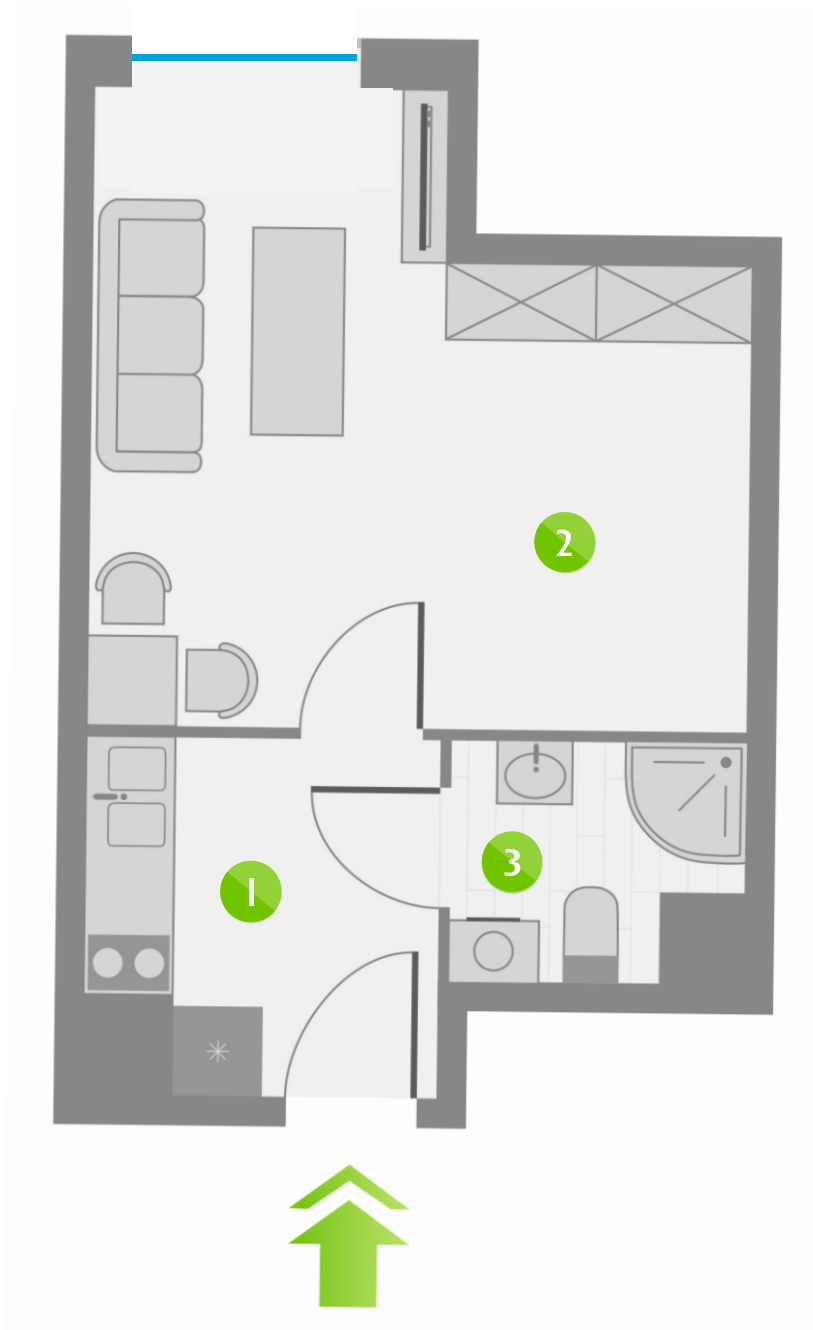

Os. Lotnictwa Polskiego 12

55

PIĘTRO 6

5	P. 1
15	P. 2
25	P. 3
35	P. 4
45	P. 5
55	P. 6
65	P. 7
75	P. 8

ZESTAWIENIE POMIESZCZEŃ:

1	KORYTARZ Z ANEKSEM KUCHENNYM	5,15 m ²
2	POKÓJ	16,18 m ²
3	ŁAZIENKA	2,78 m ²
ŁĄCZNIE:		24,11 m ²

USYTUOWANIE LOKALU: