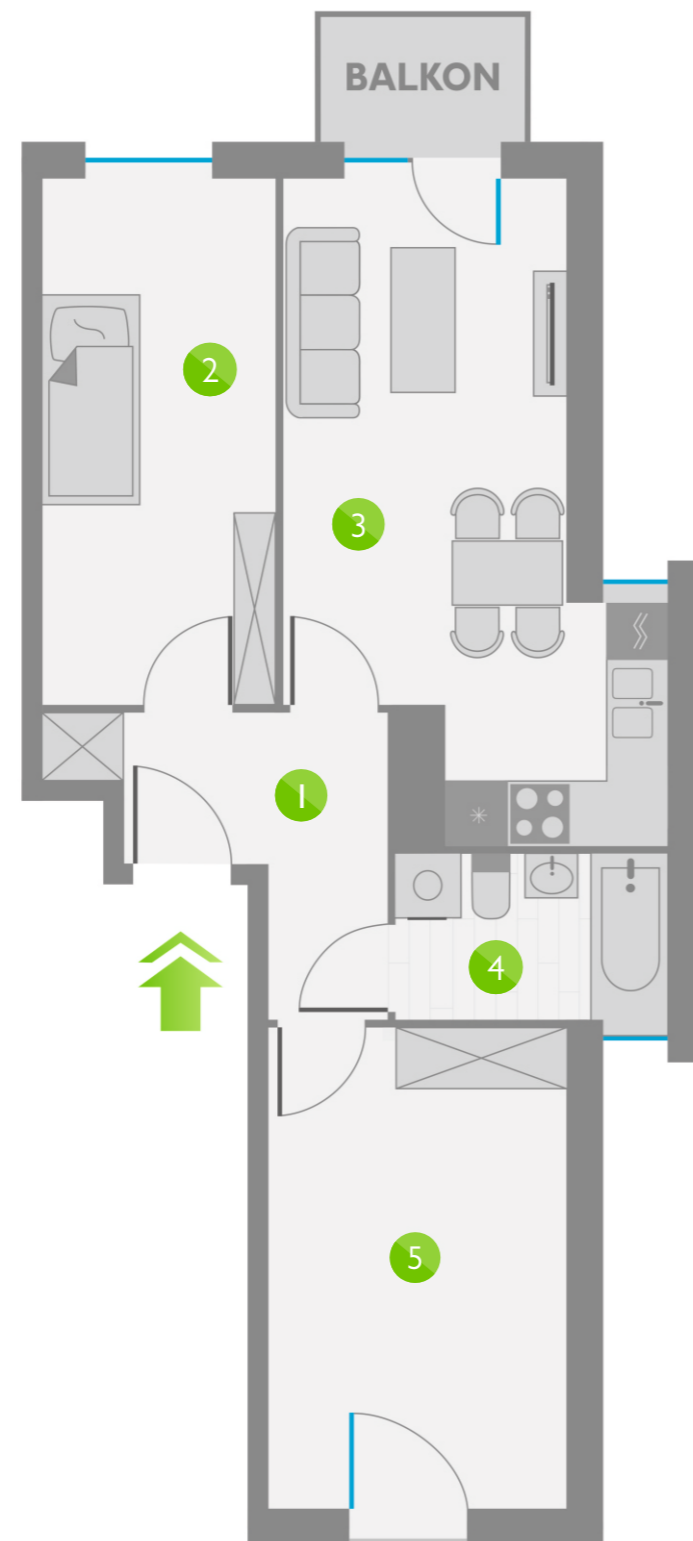

# Os. Lotnictwa Polskiego 12

96

PIĘTRO 5

ZESTAWIENIE POMIESZCZEŃ:

1	KORYTARZ	5,79 m <sup>2</sup>
2	POKÓJ	11,14 m <sup>2</sup>
3	POKÓJ Z ANEKSEM KUCHENNYM	17,51 m <sup>2</sup>
4	ŁAZIENKA	4,14 m <sup>2</sup>
5	POKÓJ	12,97 m <sup>2</sup>
ŁĄCZNIE:		51,55 m <sup>2</sup>

USYTUOWANIE LOKALU: