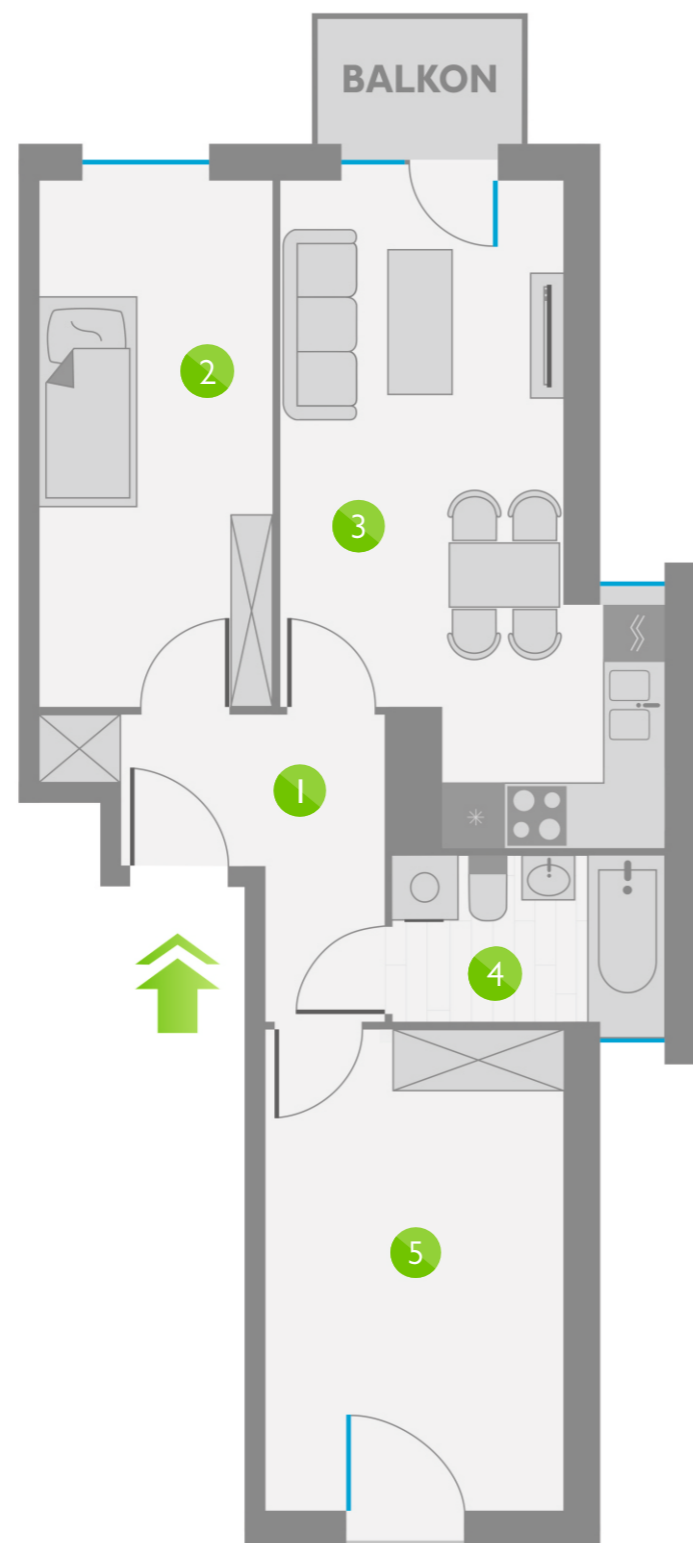

Os. Lotnictwa Polskiego 12

87

PIĘTRO 2

ZESTAWIENIE POMIESZCZEŃ:

1	KORYTARZ	5,79 m ²
2	POKÓJ	11,17 m ²
3	POKÓJ Z ANEKSEM KUCHENNYM	17,28 m ²
4	ŁAZIENKA	4,16 m ²
5	POKÓJ	13,04 m ²
ŁĄCZNIE:		51,44 m ²

USYTUOWANIE LOKALU: