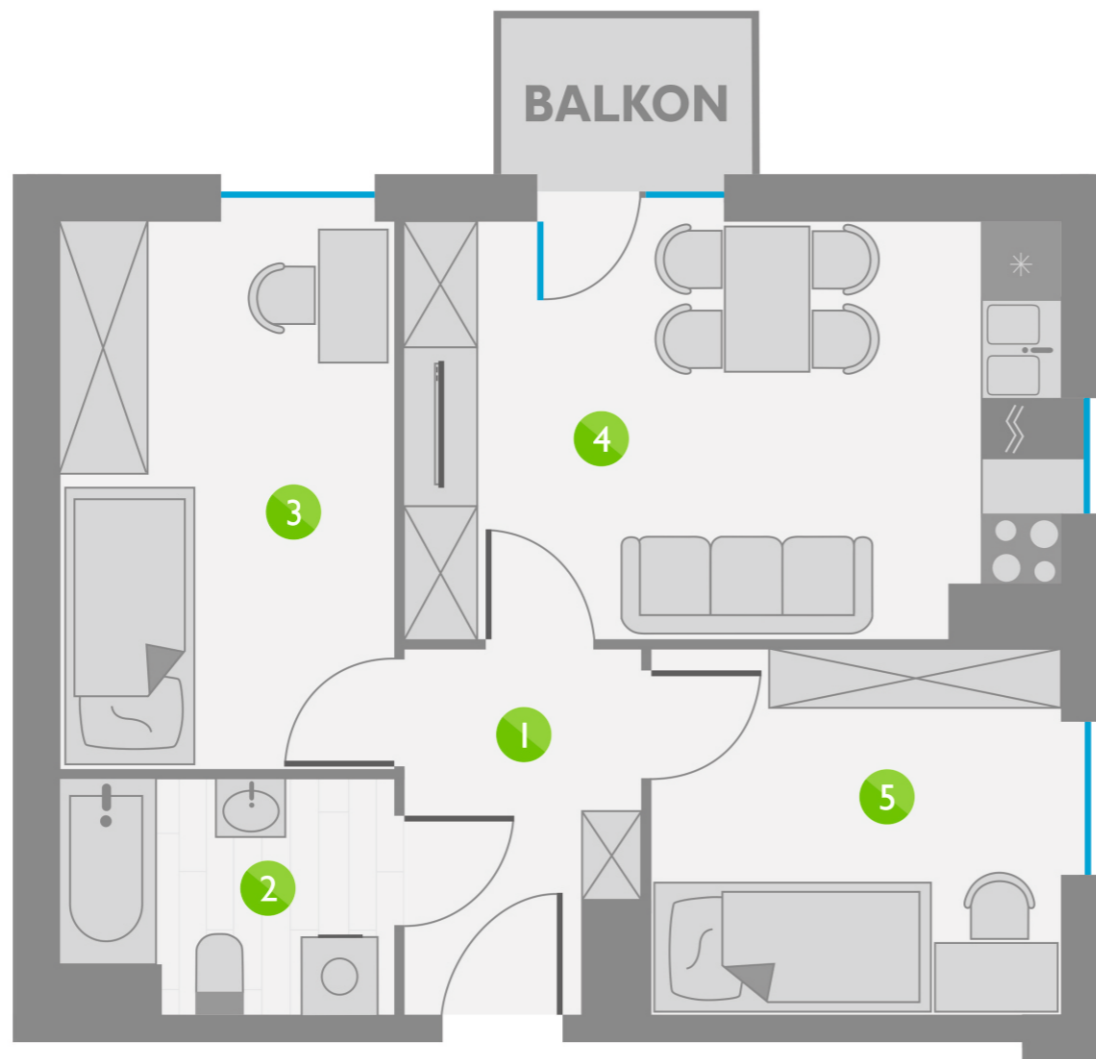

Os. Lotnictwa Polskiego 12

81

PIĘTRO 8

1	PARTER
11	P. 1
21	P. 2
31	P. 3
41	P. 4
51	P. 5
61	P. 6
71	P. 7
81	P. 8

ZESTAWIENIE POMIESZCZEŃ:

1	KORYTARZ	5,24 m ²
2	ŁAZIENKA	4,43 m ²
3	POKÓJ	10,98 m ²
4	POKÓJ Z ANEKSEM KUCHENNYM	16,06 m ²
5	GARDEROBA	8,93 m ²
ŁĄCZNIE:		45,64 m ²

USYTUOWANIE LOKALU: