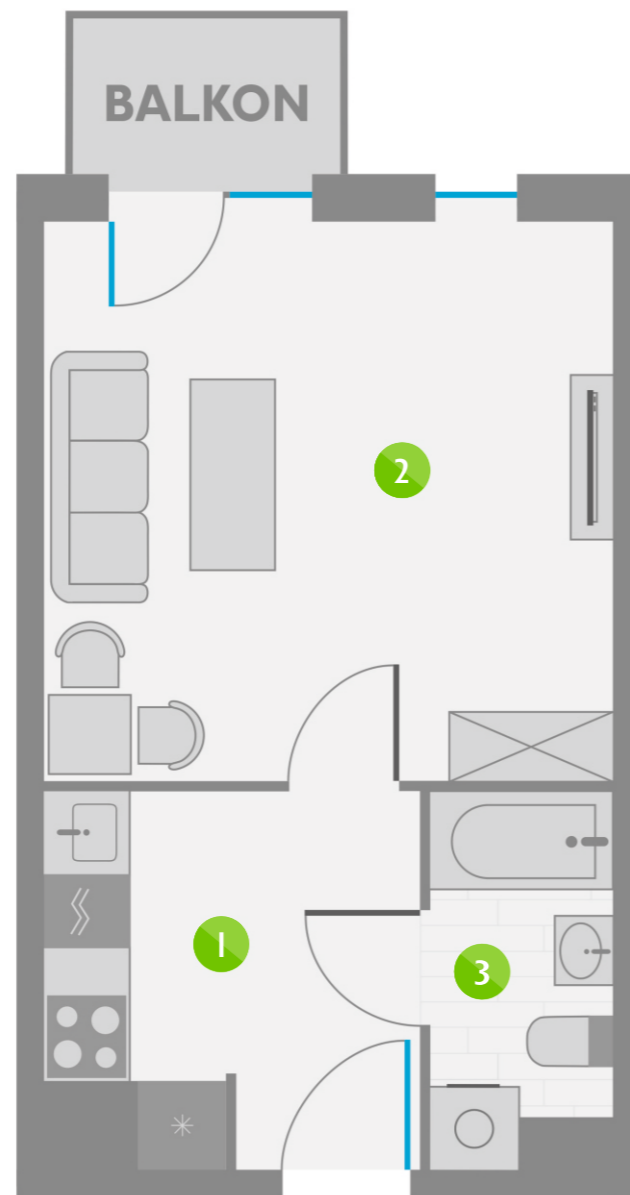

# Os. Lotnictwa Polskiego 12

74

PIĘTRO 8

4	P. 1
14	P. 2
24	P. 3
34	P. 4
44	P. 5
54	P. 6
64	P. 7
74	P. 8

ZESTAWIENIE POMIESZCZEŃ:

1	KORYTARZ Z ANEKSEM KUCHENNYM	7,04 m <sup>2</sup>
2	POKÓJ	17,01 m <sup>2</sup>
3	ŁAZIENKA	3,37 m <sup>2</sup>
ŁĄCZNIE:		27,42 m <sup>2</sup>

USYTUOWANIE LOKALU: