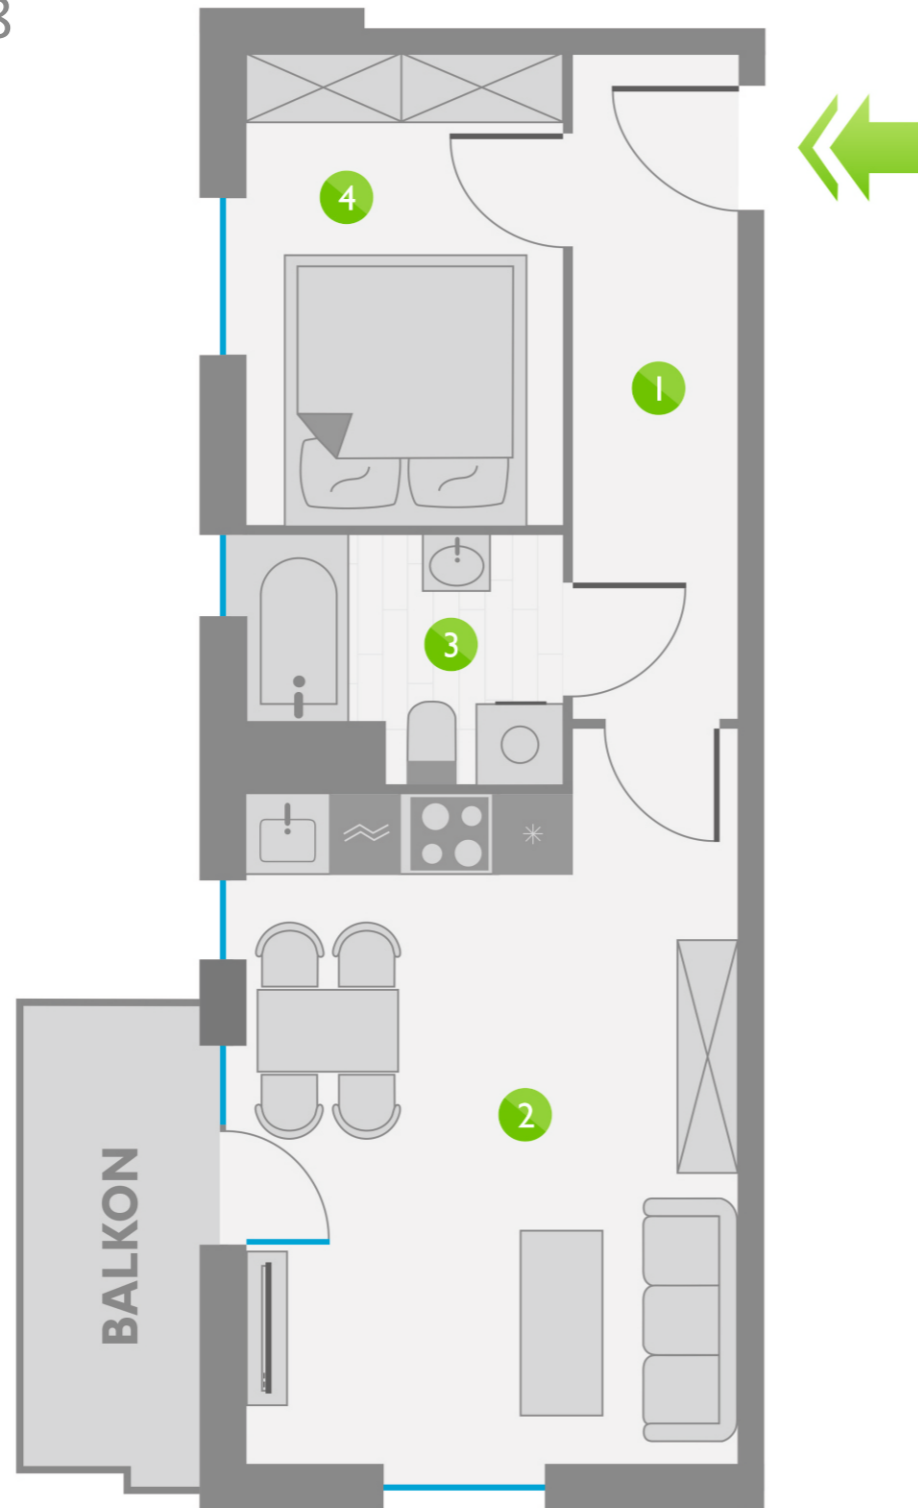

Os. Lotnictwa Polskiego 12

73

PIĘTRO 8

3	P. 1
13	P. 2
23	P. 3
33	P. 4
43	P. 5
53	P. 6
63	P. 7
73	P. 8

ZESTAWIENIE POMIESZCZEŃ:

1	KORYTARZ	5,96 m ²
2	POKÓJ Z ANEKSEM KUCHENNYM	18,94 m ²
3	ŁAZIENKA	3,85 m ²
4	POKÓJ	8,25 m ²
ŁĄCZNIE:		37,00 m ²

USYTUOWANIE LOKALU: