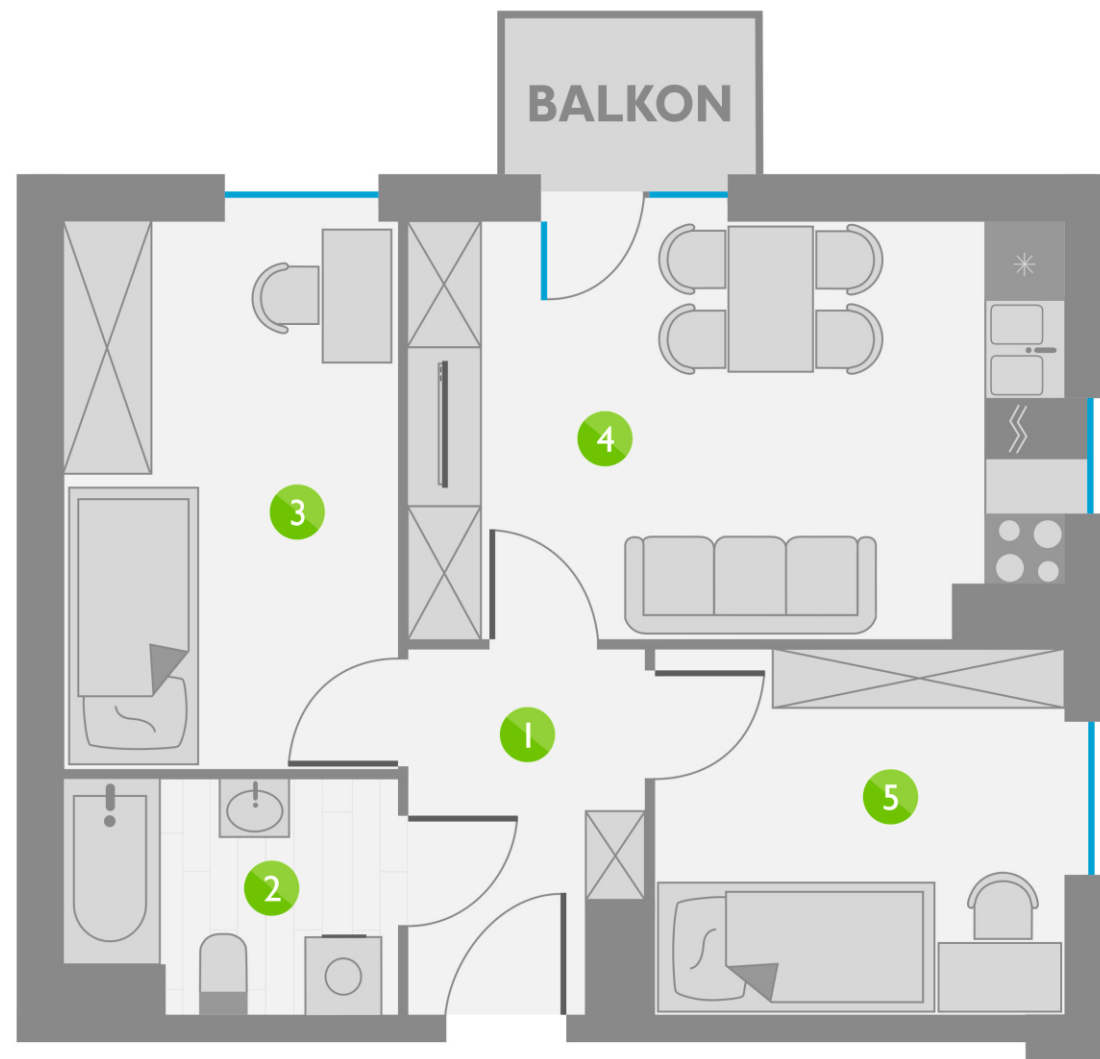

Os. Lotnictwa Polskiego 12

71

PIĘTRO 7

1	PARTER
11	P. 1
21	P. 2
31	P. 3
41	P. 4
51	P. 5
61	P. 6
71	P. 7
81	P. 8

ZESTAWIENIE POMIESZCZEŃ:

1	KORYTARZ	5,14 m ²
2	ŁAZIENKA	4,33 m ²
3	POKÓJ	10,90 m ²
4	POKÓJ Z ANEKSEM KUCHENNYM	16,02 m ²
5	GARDEROBA	8,85 m ²
ŁĄCZNIE:		45,24 m ²

USYTUOWANIE LOKALU: