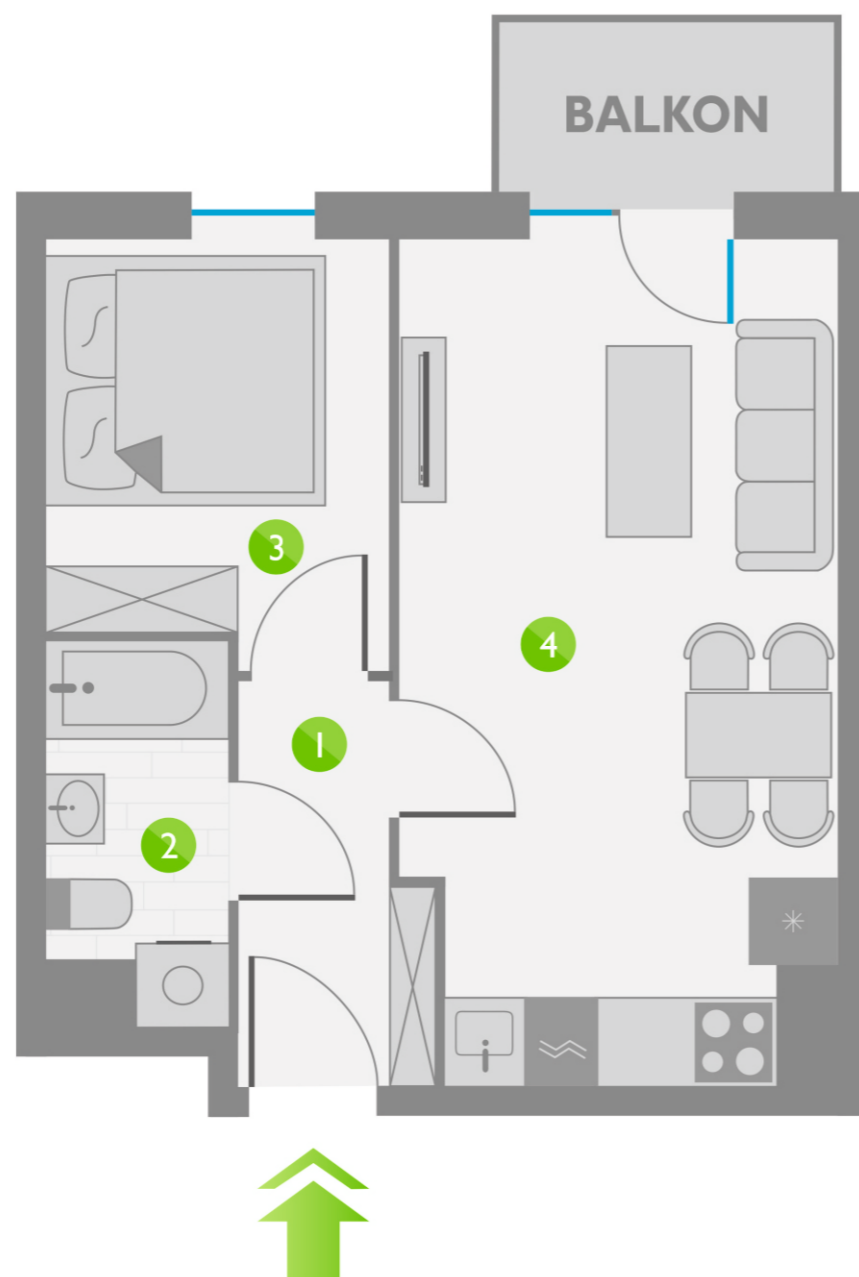

Os. Lotnictwa Polskiego 12

69

PIĘTRO 7

9	P. 1
19	P. 2
29	P. 3
39	P. 4
49	P. 5
59	P. 6
69	P. 7
79	P. 8

ZESTAWIENIE POMIESZCZEŃ:

1	KORYTARZ	3,71 m ²
2	ŁAZIENKA	3,44 m ²
3	POKÓJ	7,52 m ²
4	POKÓJ Z ANEKSEM KUCHENNYM	18,85 m ²
ŁĄCZNIE:		33,52 m ²

USYTUOWANIE LOKALU: