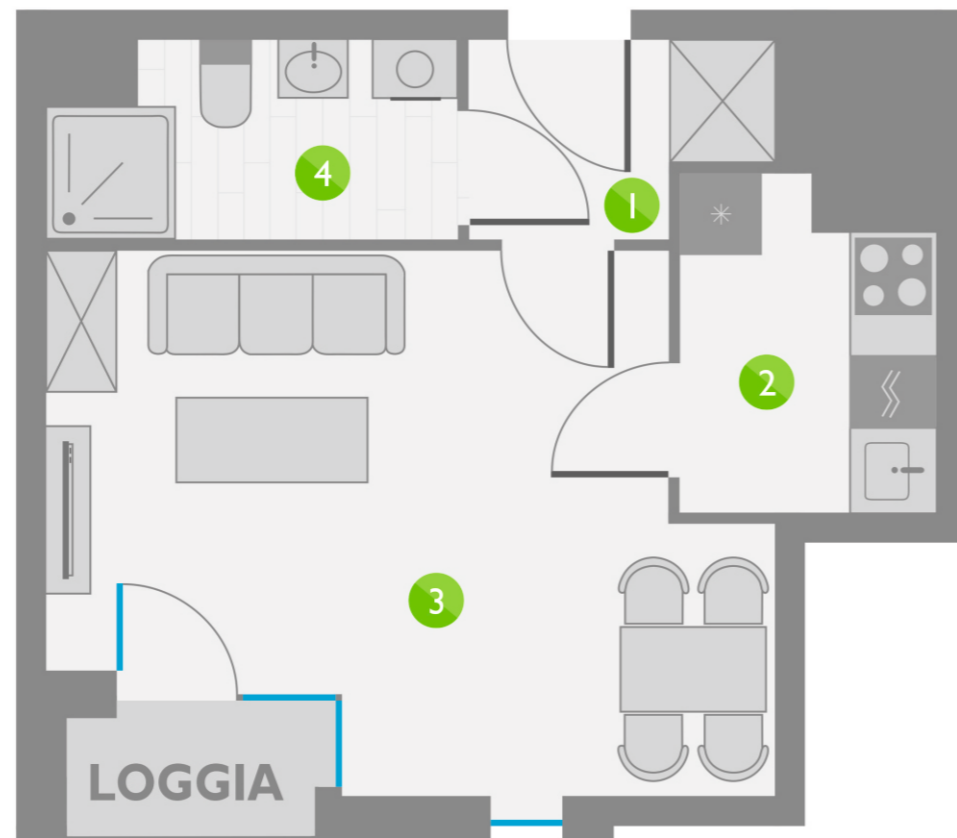

Os. Lotnictwa Polskiego 12

56

PIĘTRO 6

6	P. 1
16	P. 2
26	P. 3
36	P. 4
46	P. 5
56	P. 6
66	P. 7
76	P. 8

ZESTAWIENIE POMIESZCZEŃ:

1	KORYTARZ	2,66 m ²
2	KUCHNIA	4,05 m ²
3	POKÓJ	16,65 m ²
4	ŁAZIENKA	3,88 m ²
ŁĄCZNIE:		27,24 m ²

USYTUOWANIE LOKALU: