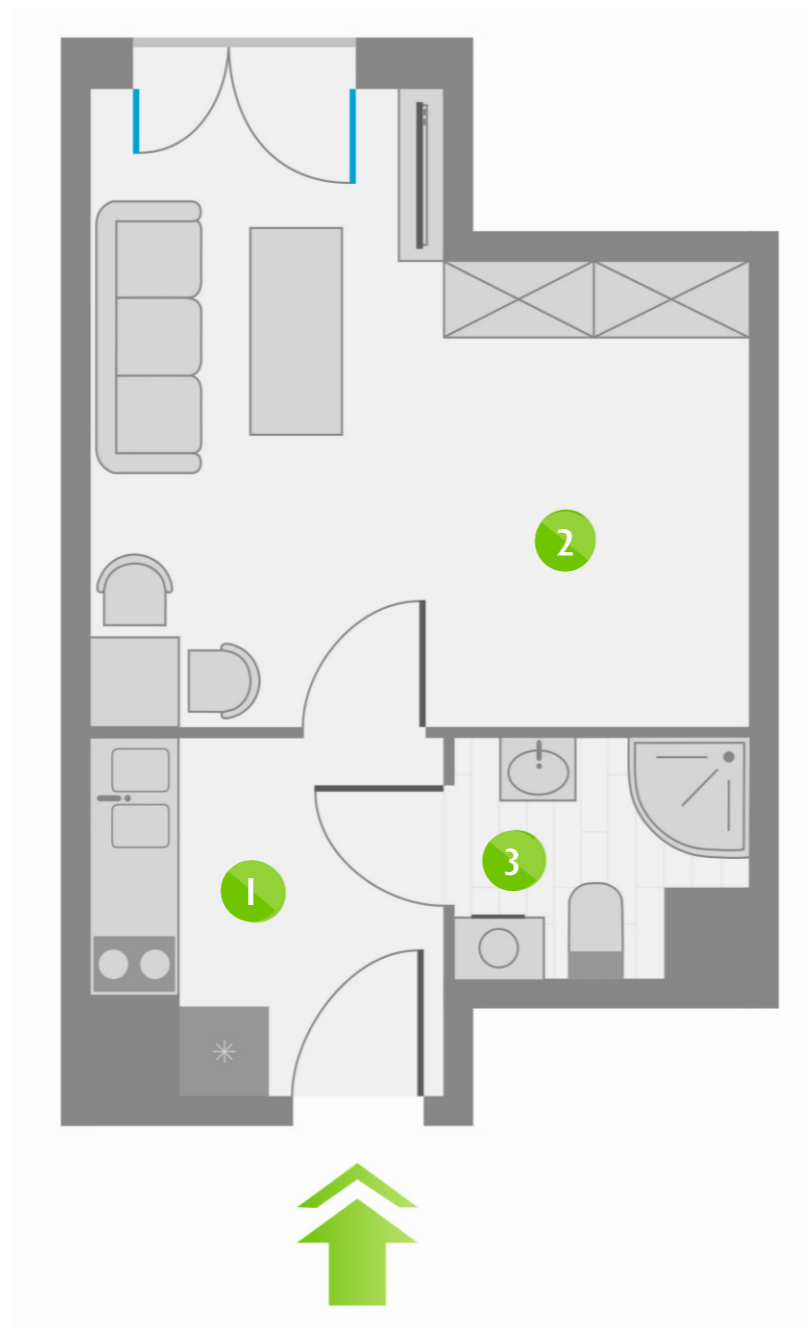

Os. Lotnictwa Polskiego 12

55

PIĘTRO 6

5	P. 1
15	P. 2
25	P. 3
35	P. 4
45	P. 5
55	P. 6
65	P. 7
75	P. 8

ZESTAWIENIE POMIESZCZEŃ:

1	KORYTARZ Z ANEKSEM KUCHENNYM	5,15 m ²
2	POKÓJ	16,18 m ²
3	ŁAZIENKA	2,78 m ²
ŁĄCZNIE:		24,11 m ²

USYTUOWANIE LOKALU: