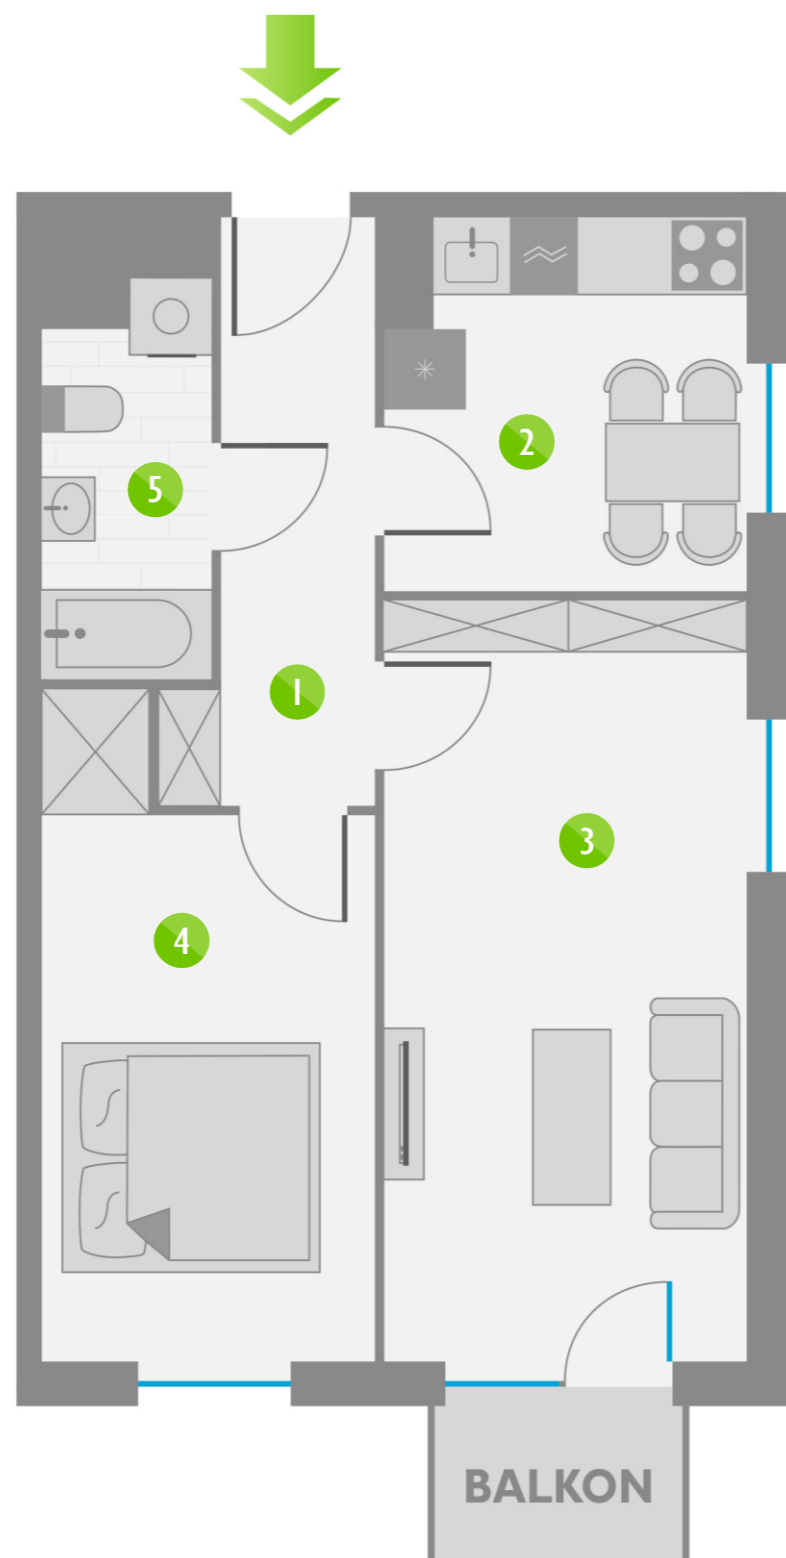

Os. Lotnictwa Polskiego 12

52

PIĘTRO 6

2	P. 1
12	P. 2
22	P. 3
32	P. 4
42	P. 5
52	P. 6
62	P. 7
72	P. 8

ZESTAWIENIE POMIESZCZEŃ:

1	KORYTARZ	6,28 m ²
2	KUCHNIA	8,05 m ²
3	POKÓJ	17,26 m ²
4	POKÓJ	12,10 m ²
5	ŁAZIENKA	3,93 m ²
ŁĄCZNIE:		47,62 m ²

USYTUOWANIE LOKALU: