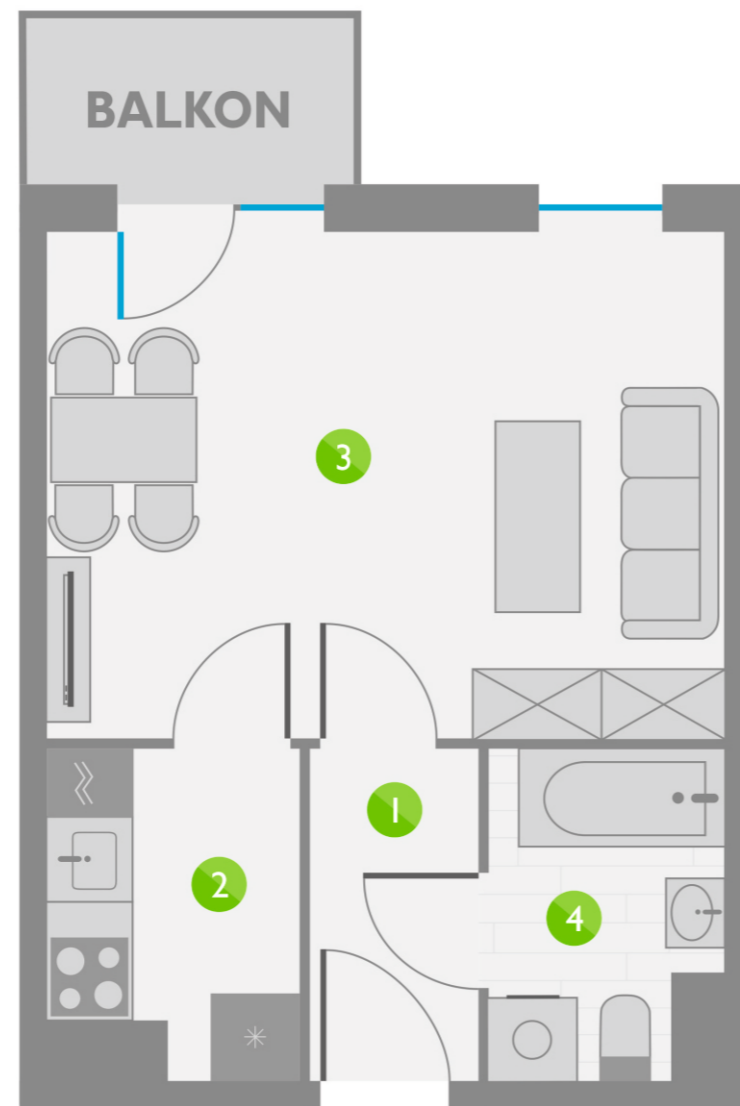

Os. Lotnictwa Polskiego 12

40

PIĘTRO 4

10	P. 1
20	P. 2
30	P. 3
40	P. 4
50	P. 5
60	P. 6
70	P. 7
80	P. 8

ZESTAWIENIE POMIESZCZEŃ:

1	KORYTARZ	2,86 m ²
2	KUCHNIA	3,90 m ²
3	POKÓJ	17,93 m ²
4	ŁAZIENKA	3,70 m ²
ŁĄCZNIE:		28,39 m ²

USYTUOWANIE LOKALU: