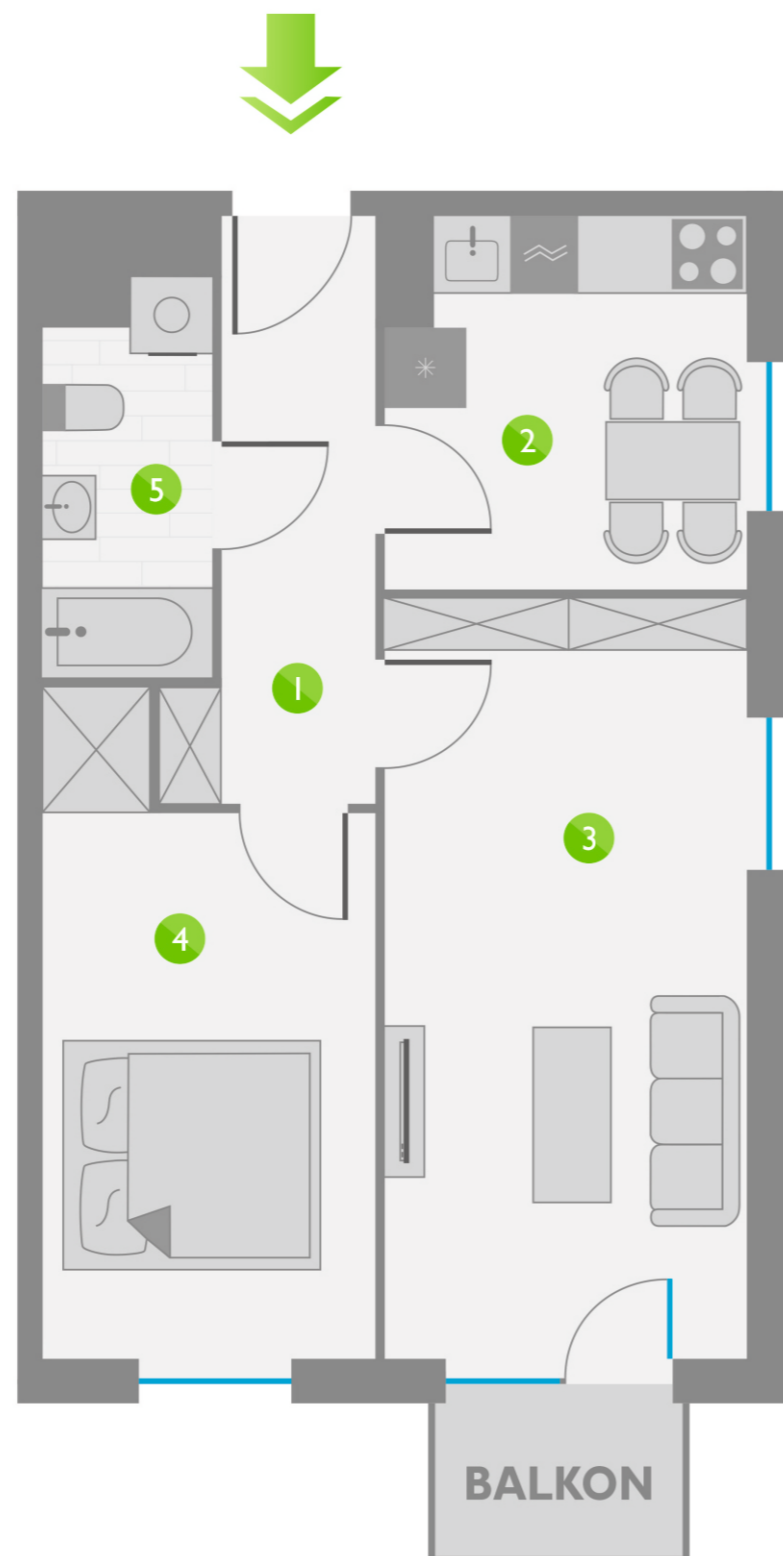

Os. Lotnictwa Polskiego 12

32

PIĘTRO 4

2	P. 1
12	P. 2
22	P. 3
32	P. 4
42	P. 5
52	P. 6
62	P. 7
72	P. 8

ZESTAWIENIE POMIESZCZEŃ:

1	KORYTARZ	6,17 m ²
2	KUCHNIA	8,04 m ²
3	POKÓJ	17,25 m ²
4	POKÓJ	12,09 m ²
5	ŁAZIENKA	3,94 m ²
ŁĄCZNIE:		47,49 m ²

USYTUOWANIE LOKALU: