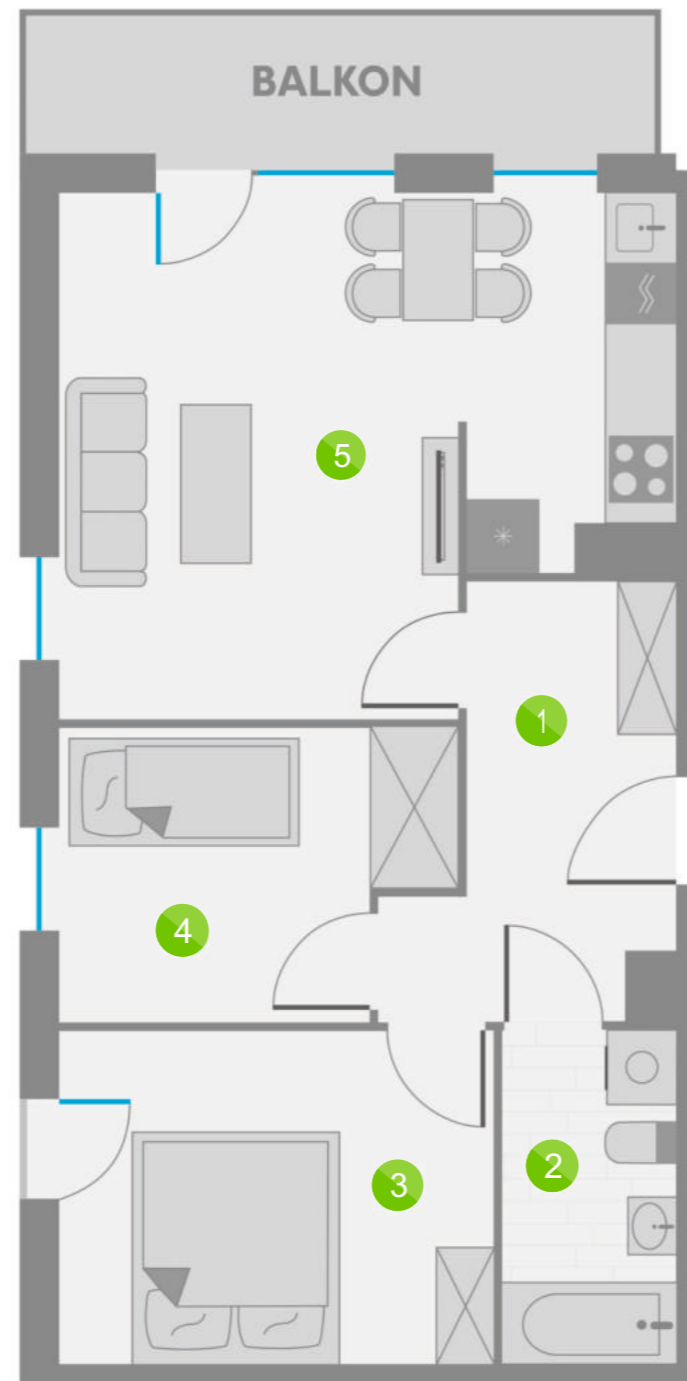

Os. Lotnictwa Polskiego 12

37

PIĘTRO 4

7	P. 1
17	P. 2
27	P. 3
37	P. 4
47	P. 5
57	P. 6
67	P. 7
77	P. 8

ZESTAWIENIE POMIESZCZEŃ:

1	KORYTARZ	7,49 m ²
2	ŁAZIENKA	4,35 m ²
3	GARDEROBA	10,96 m ²
4	SYPIALNIA	7,95 m ²
5	SALON Z ANEKSEM KUCHENNYM	21,79 m ²
ŁĄCZNIE:		52,54 m ²

USYTUOWANIE LOKALU: