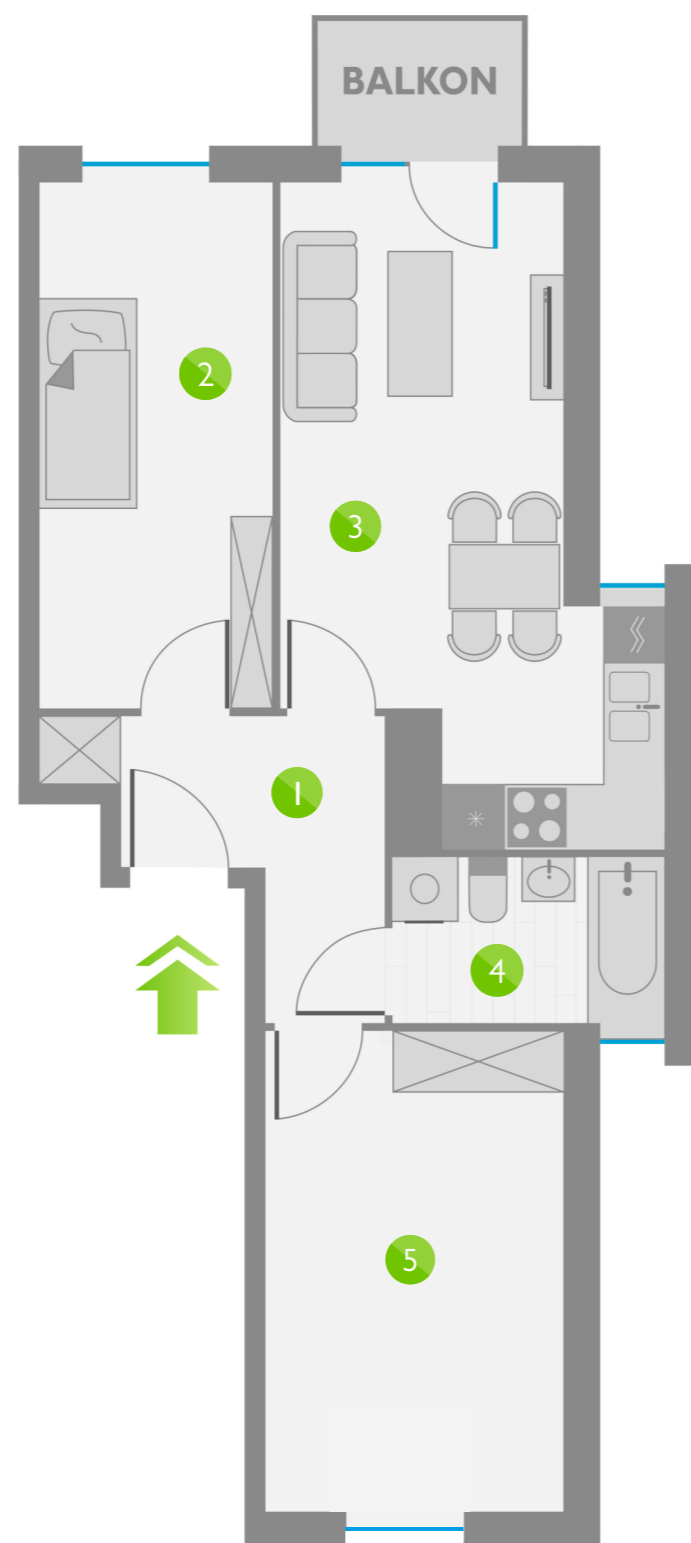

Os. Lotnictwa Polskiego 12

84

PIĘTRO 1

ZESTAWIENIE POMIESZCZEŃ:

1	KORYTARZ	5,77 m ²
2	POKÓJ	11,20 m ²
3	POKÓJ Z ANEKSEM KUCHENNYM	17,25 m ²
4	ŁAZIENKA	4,08 m ²
5	POKÓJ	12,95 m ²
ŁĄCZNIE:		51,25 m²

USYTUOWANIE LOKALU: