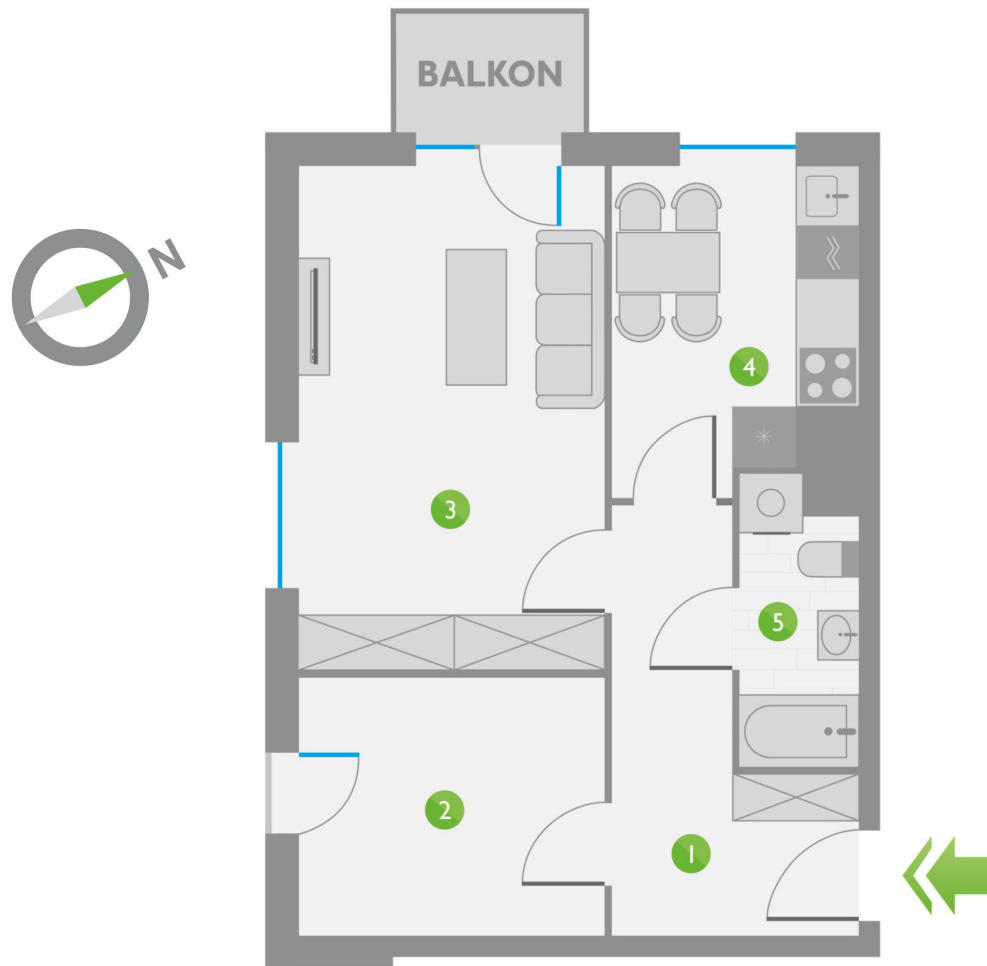

Os. Lotnictwa Polskiego 12

38

PIĘTRO 4

ZESTAWIENIE POMIESZCZEŃ:

1	KORYTARZ	7,42 m ²
2	POKÓJ	8,18 m ²
3	POKÓJ	16,02 m ²
4	KUCHNIA	7,70 m ²
5	ŁAZIENKA	3,32 m ²
ŁĄCZNIE:		42,64 m²

USYTUOWANIE LOKALU: