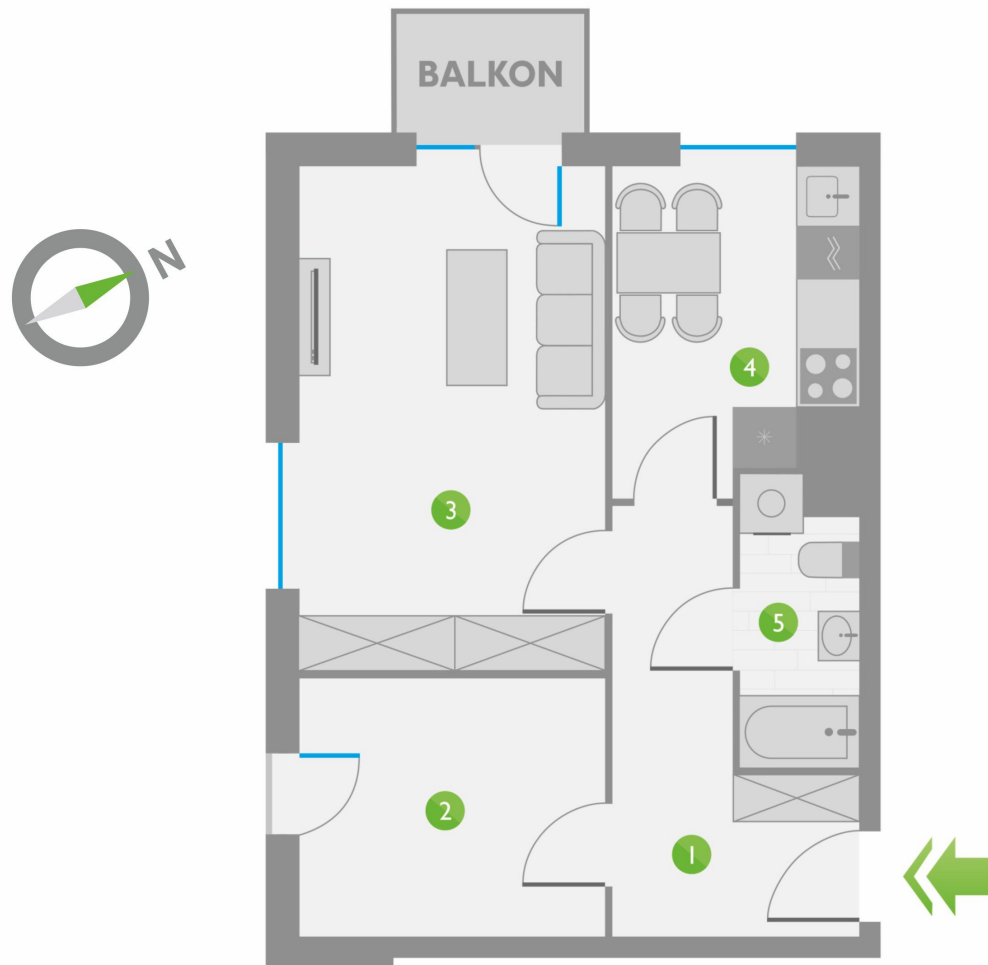

PIĘTRO 3

ZESTAWIENIE POMIESZCZEŃ:

1	KORYTARZ	7,42 m ²
2	POKÓJ	8,18 m ²
3	POKÓJ	16,02 m ²
4	KUCHNIA	7,70 m ²
5	ŁAZIENKA	3,32 m ²
ŁĄCZNIE:		42,64 m²

USYTUOWANIE LOKALU: