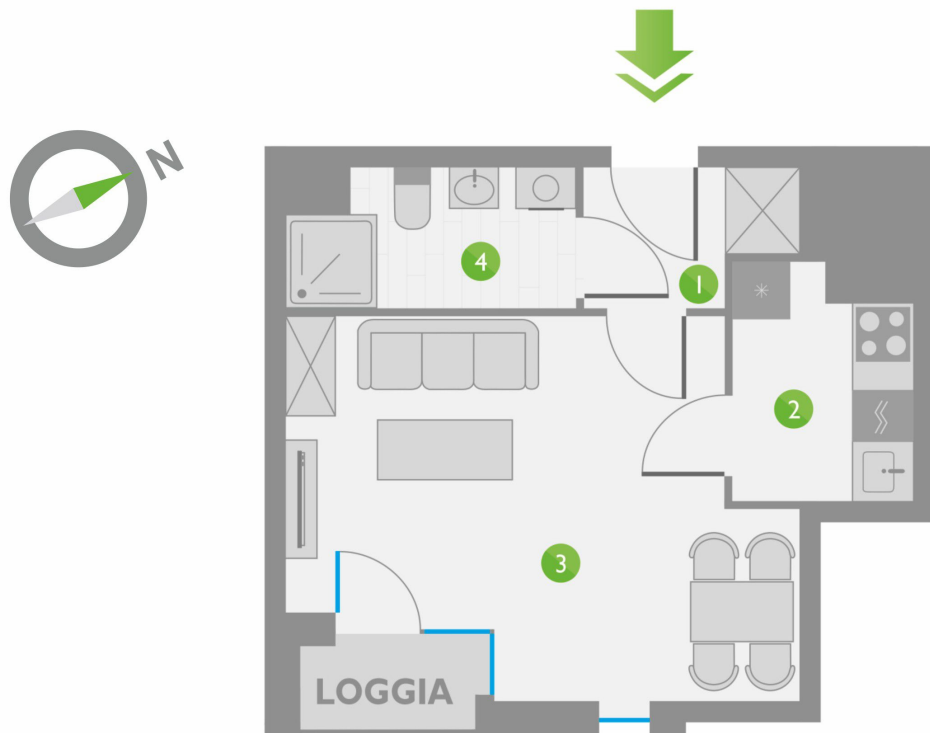

## PIĘTRO 3

## ZESTAWIENIE POMIESZCZEŃ:

1	KORYTARZ	2,61 m <sup>2</sup>
2	KUCHNIA	3,94 m <sup>2</sup>
3	POKÓJ	16,58 m <sup>2</sup>
4	ŁAZIENKA	3,78 m <sup>2</sup>
ŁĄCZNIE:		26,91 m <sup>2</sup>

## USYTUOWANIE LOKALU: