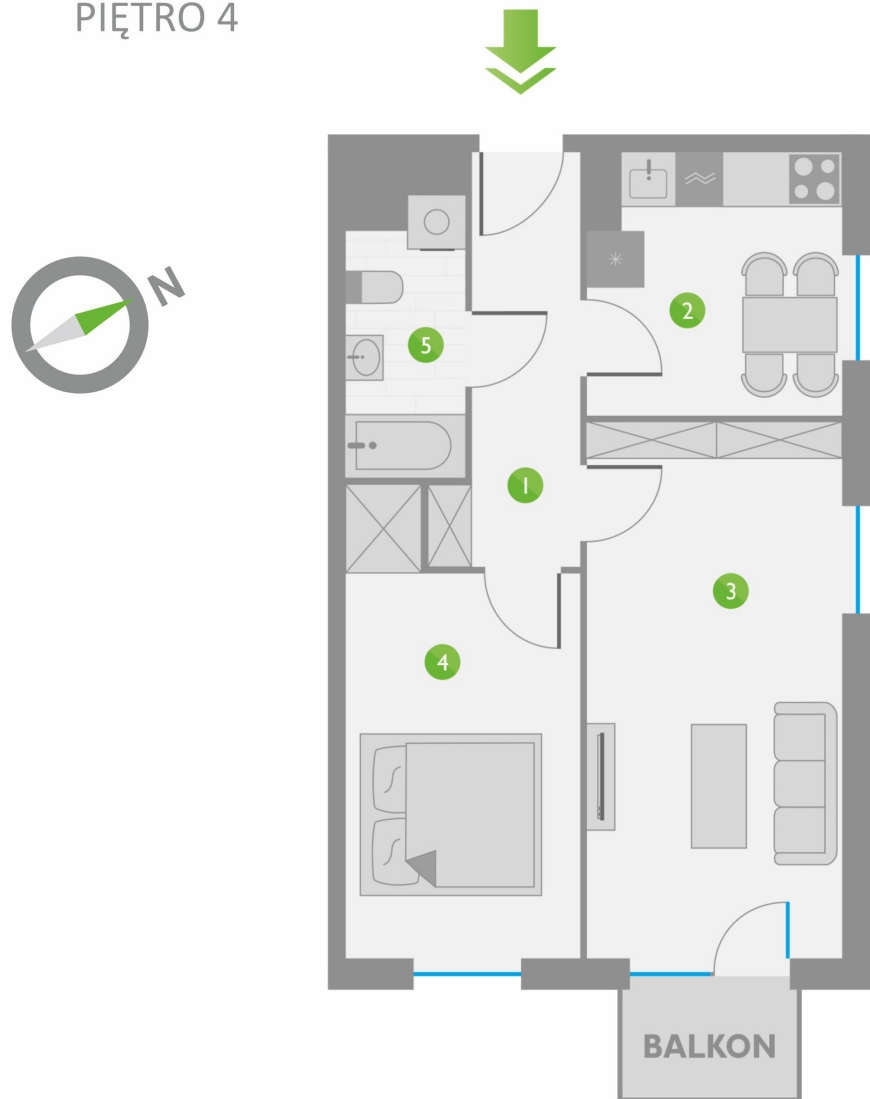

Os. Lotnictwa Polskiego 12

32

PIĘTRO 4

ZESTAWIENIE POMIESZCZEŃ:

1	KORYTARZ	6,03 m ²
2	KUCHNIA	7,98 m ²
3	POKÓJ	16,98 m ²
4	POKÓJ	12,00 m ²
5	ŁAZIENKA	3,83 m ²
ŁĄCZNIE:		46,82 m ²

USYTUOWANIE LOKALU: