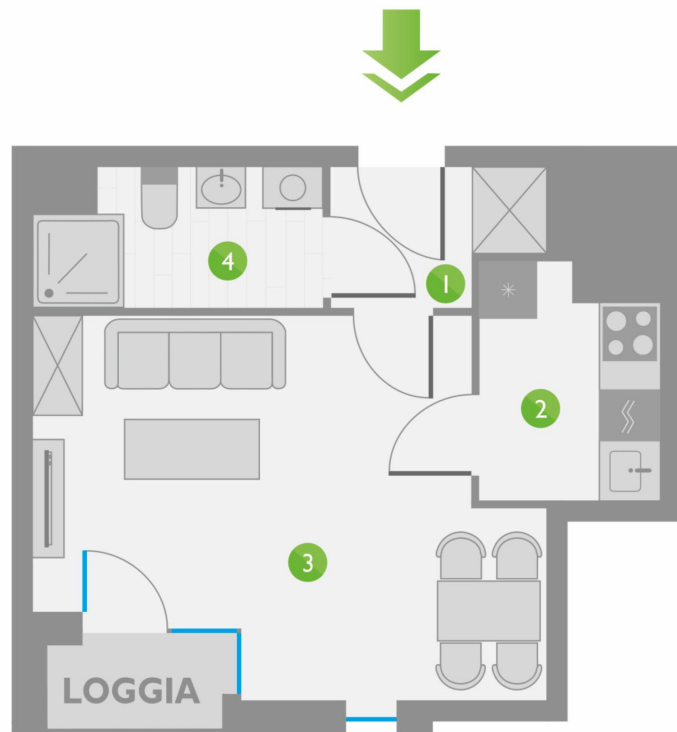

Os. Lotnictwa Polskiego 12

6

PIĘTRO 1

ZESTAWIENIE POMIESZCZEŃ:

1	KORYTARZ	2,61 m ²
2	KUCHNIA	3,94 m ²
3	POKÓJ	16,58 m ²
4	ŁAZIENKA	3,78 m ²
ŁĄCZNIE:		26,91 m ²

USYTUOWANIE LOKALU: