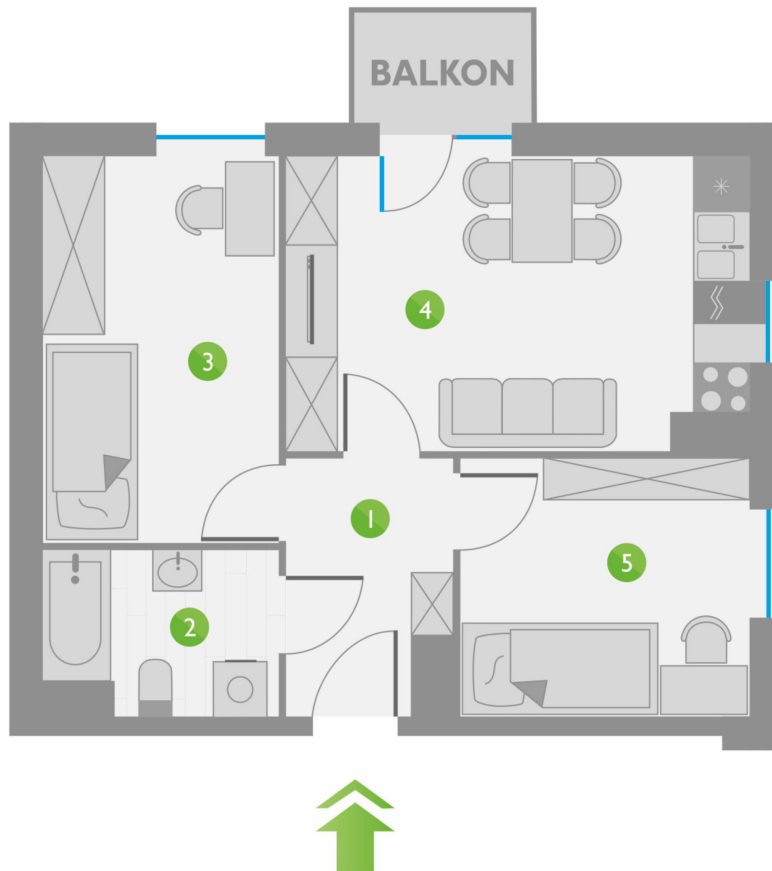

Os. Lotnictwa Polskiego 12

21

PIĘTRO 2

ZESTAWIENIE POMIESZCZEŃ:

1	KORYTARZ	5,14 m ²
2	ŁAZIENKA	4,33 m ²
3	POKÓJ	10,90 m ²
4	POKÓJ Z ANEKSEM KUCHENNYM	16,02 m ²
5	GARDEROBA	8,85 m ²
ŁĄCZNIE:		45,24 m²

USYTUOWANIE LOKALU: