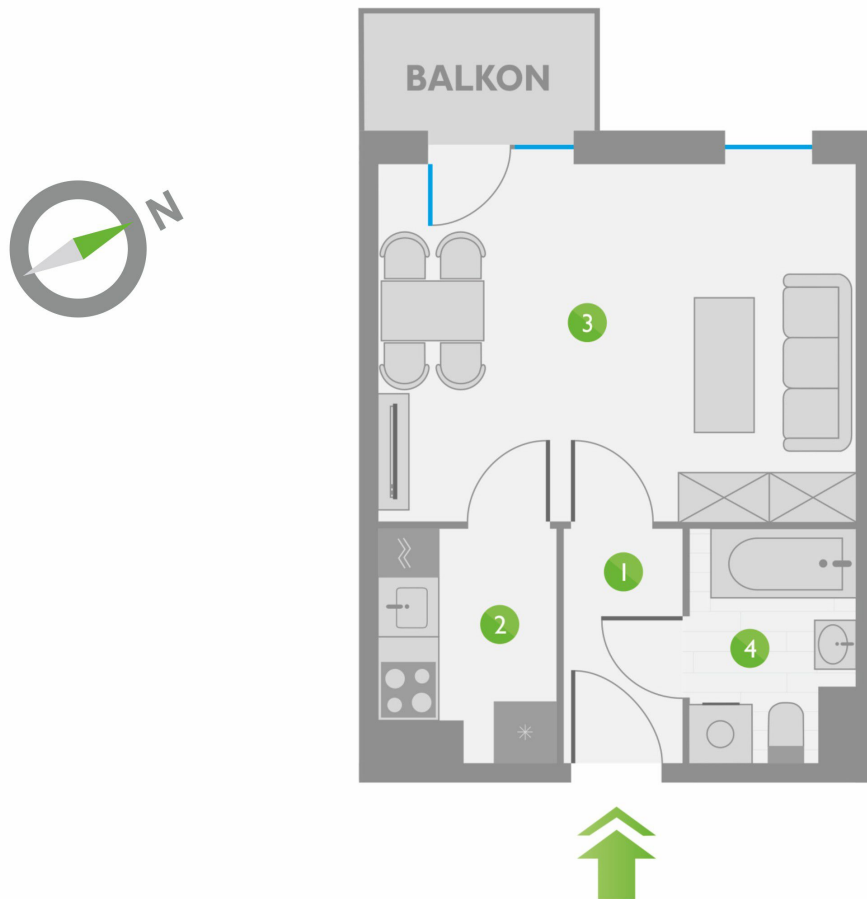

Os. Lotnictwa Polskiego 12

20

PIĘTRO 2

ZESTAWIENIE POMIESZCZEŃ:

1	KORYTARZ	2,86 m ²
2	KUCHNIA	3,90 m ²
3	POKÓJ	17,93 m ²
4	ŁAZIENKA	3,70 m ²
ŁĄCZNIE:		28,39 m ²

USYTUOWANIE LOKALU: