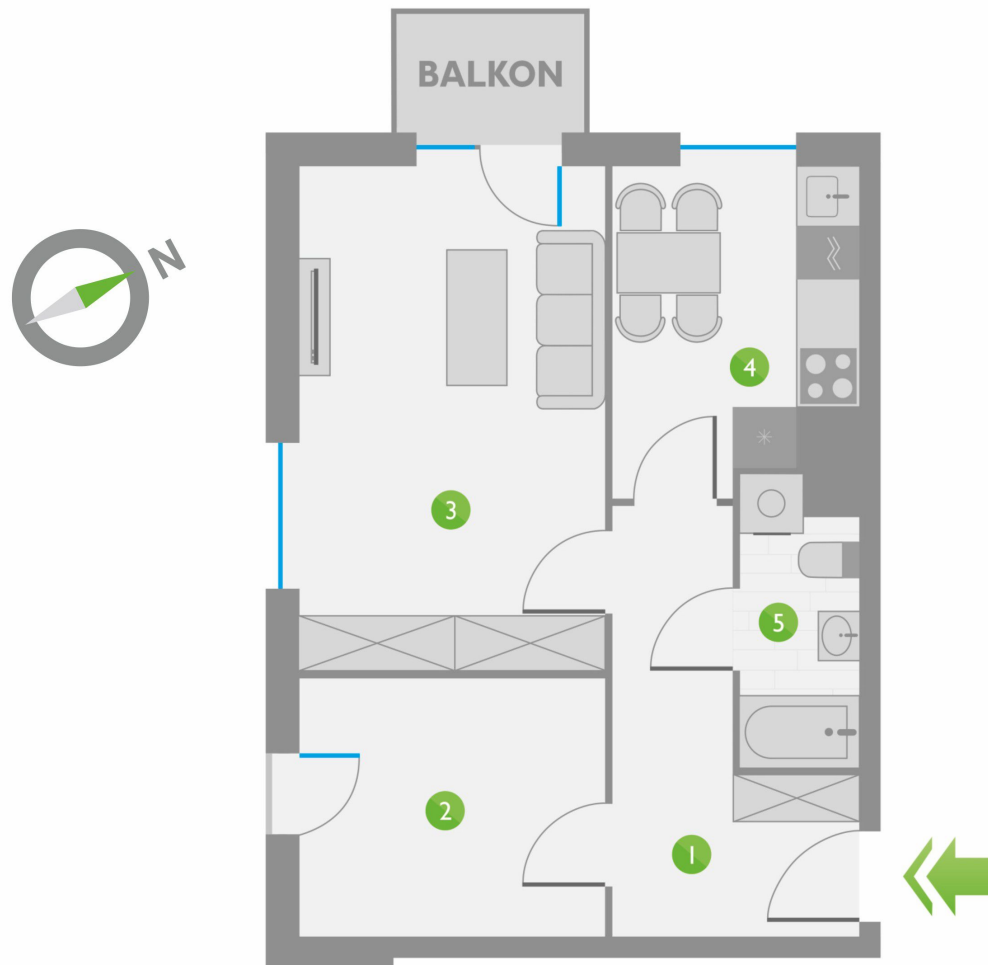

Os. Lotnictwa Polskiego 12

18

PIĘTRO 2

ZESTAWIENIE POMIESZCZEŃ:

1	KORYTARZ	7,42 m ²
2	POKÓJ	8,18 m ²
3	POKÓJ	16,02 m ²
4	KUCHNIA	7,70 m ²
5	ŁAZIENKA	3,32 m ²
ŁĄCZNIE:		42,64 m ²

USYTUOWANIE LOKALU: