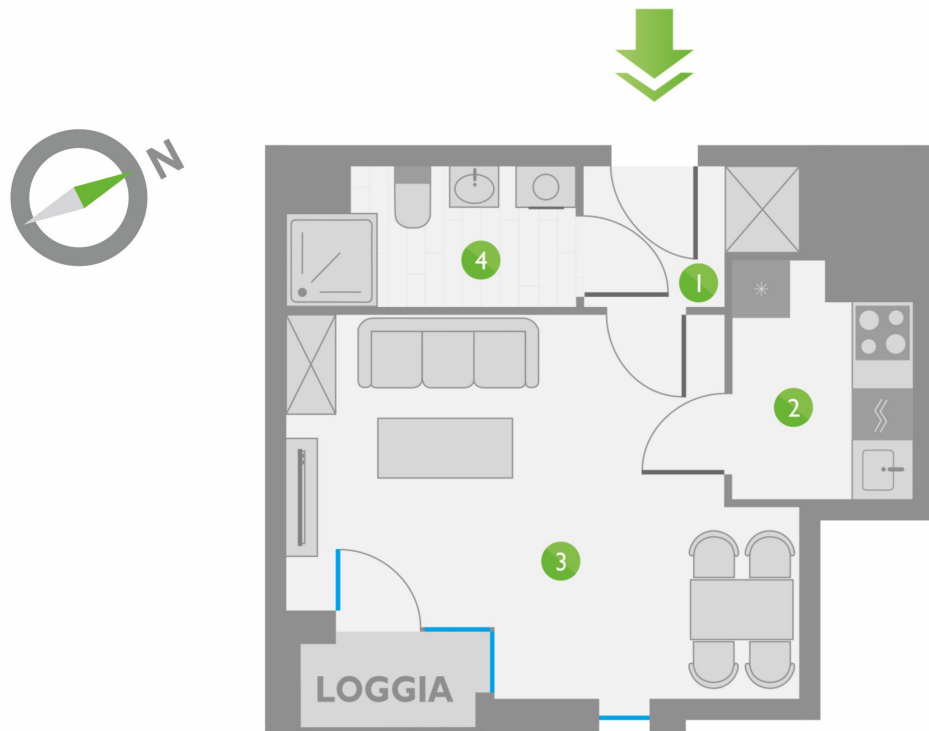

Os. Lotnictwa Polskiego 12

16

PIĘTRO 2

ZESTAWIENIE POMIESZCZEŃ:

1	KORYTARZ	2,61 m ²
2	KUCHNIA	3,94 m ²
3	POKÓJ	16,58 m ²
4	ŁAZIENKA	3,78 m ²
ŁĄCZNIE:		26,91 m ²

USYTUOWANIE LOKALU: