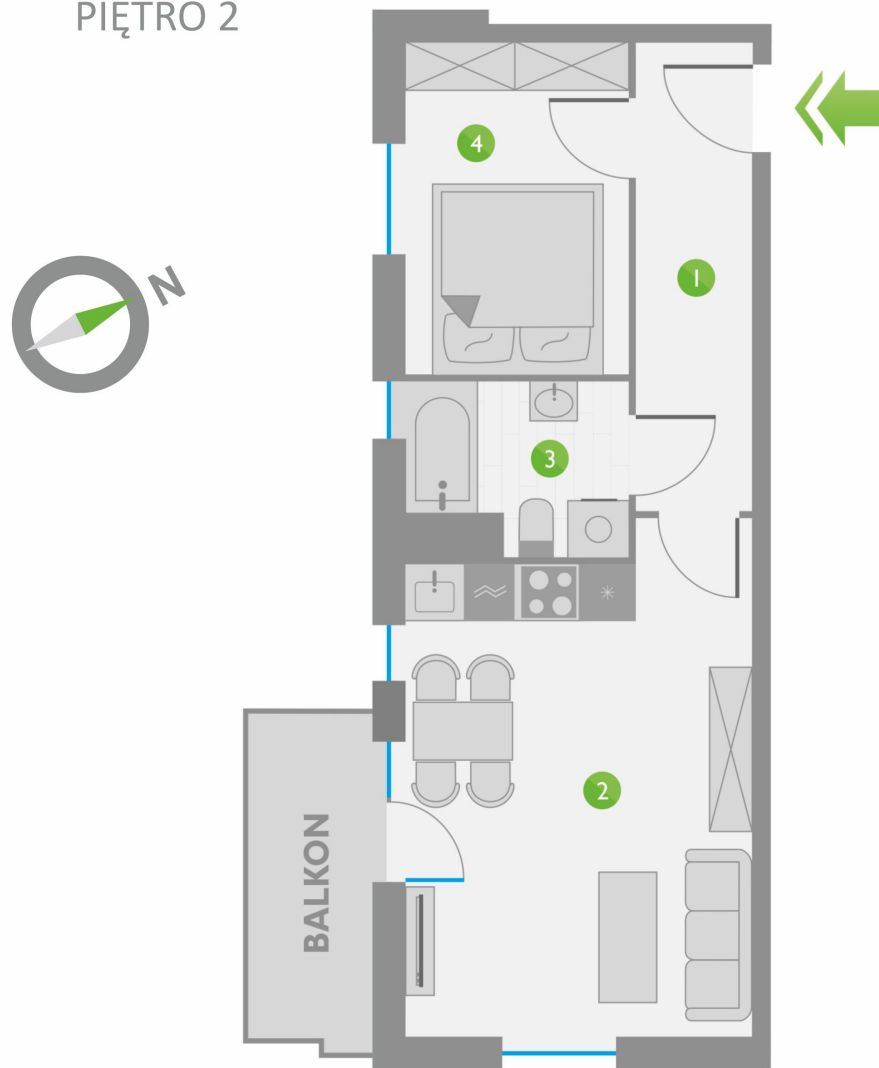

Os. Lotnictwa Polskiego 12

13

PIĘTRO 2

ZESTAWIENIE POMIESZCZEŃ:

1	KORYTARZ	5,96 m ²
2	POKÓJ Z ANEKSEM KUCHENNYM	18,94 m ²
3	ŁAZIENKA	3,85 m ²
4	POKÓJ	8,25 m ²
ŁĄCZNIE:		37,00 m ²

USYTUOWANIE LOKALU: