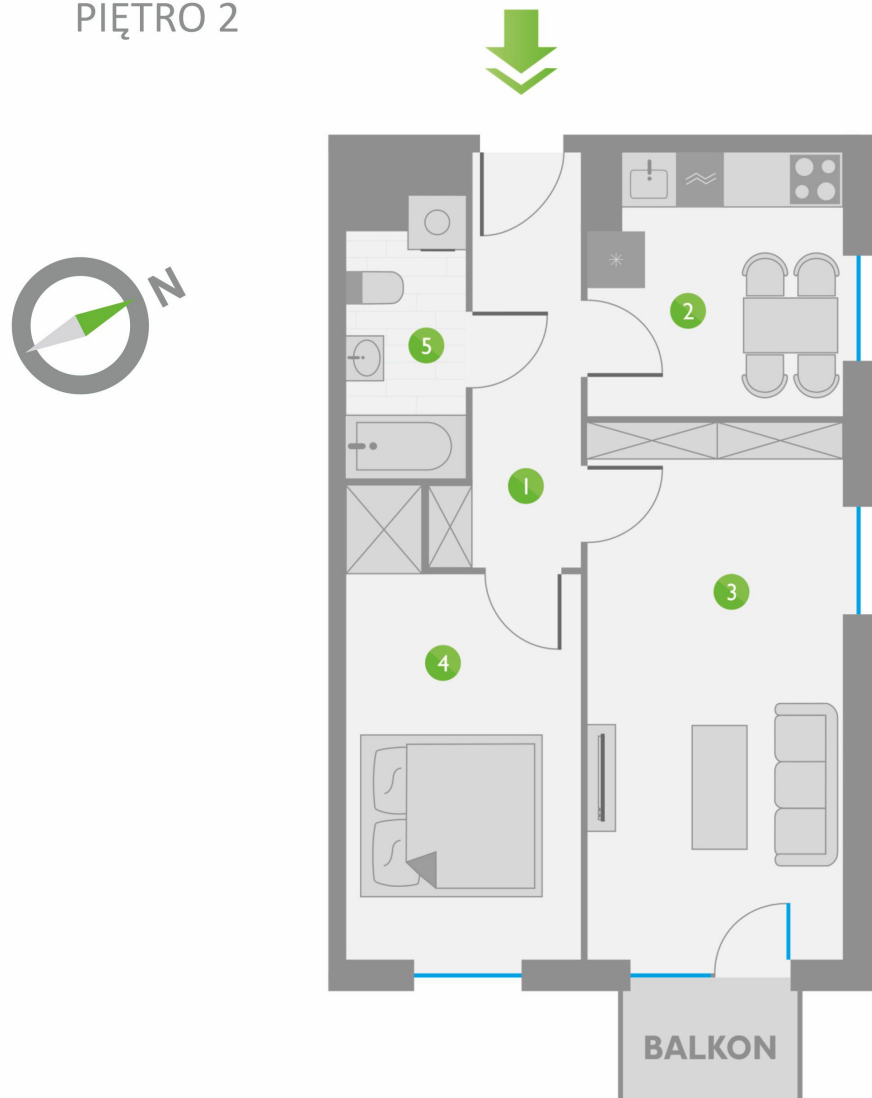

# Os. Lotnictwa Polskiego 12

12

PIĘTRO 2

ZESTAWIENIE POMIESZCZEŃ:

1	KORYTARZ	6,03 m <sup>2</sup>
2	KUCHNIA	7,98 m <sup>2</sup>
3	POKÓJ	16,98 m <sup>2</sup>
4	POKÓJ	12,00 m <sup>2</sup>
5	ŁAZIENKA	3,83 m <sup>2</sup>
<b>ŁĄCZNIE:</b>		<b>46,82 m<sup>2</sup></b>

USYTUOWANIE LOKALU: