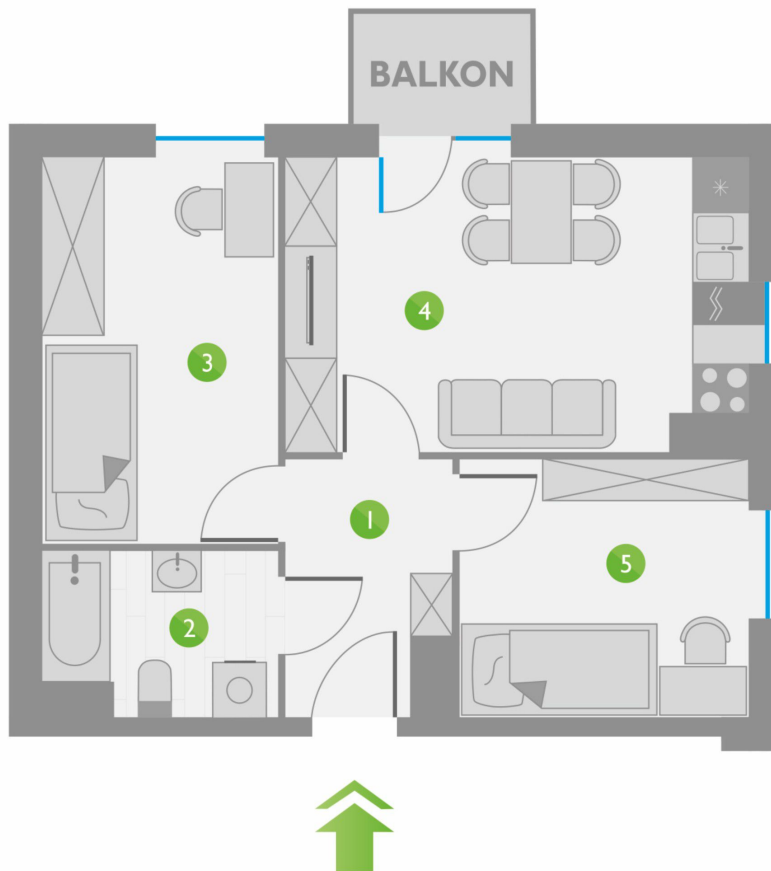

Os. Lotnictwa Polskiego 12

11

PIĘTRO 1

ZESTAWIENIE POMIESZCZEŃ:

1	KORYTARZ	5,14 m ²
2	ŁAZIENKA	4,33 m ²
3	POKÓJ	10,90 m ²
4	POKÓJ Z ANEKSEM KUCHENNYM	16,02 m ²
5	GARDEROBA	8,85 m ²
ŁĄCZNIE:		45,24 m ²

USYTUOWANIE LOKALU: