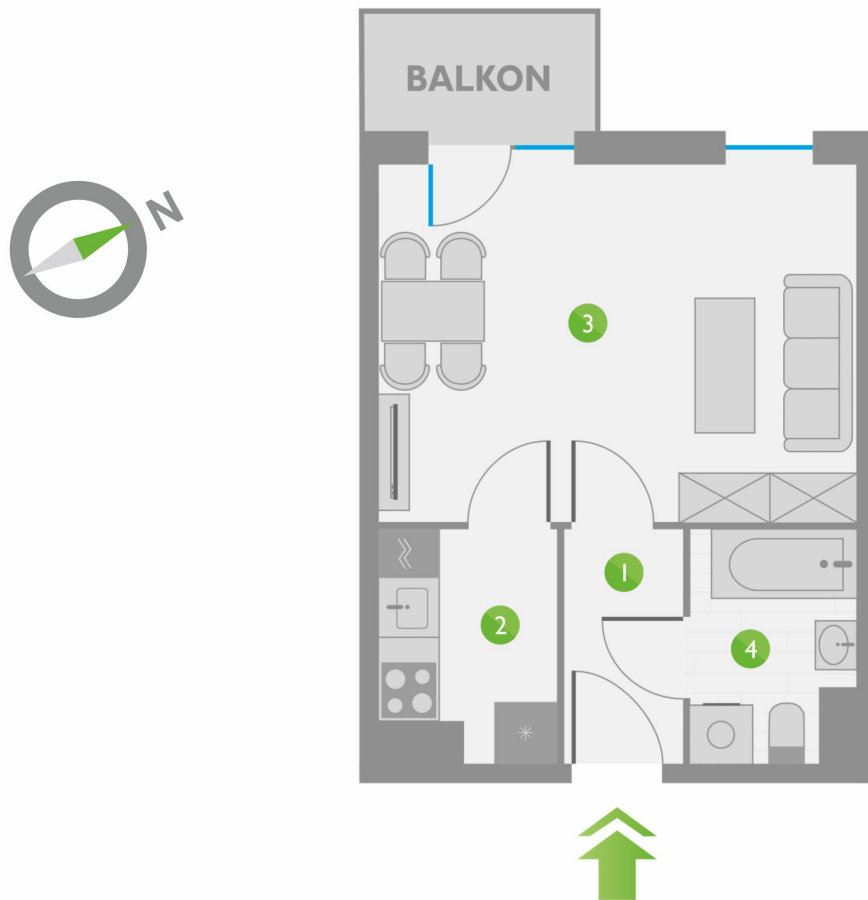

# Os. Lotnictwa Polskiego 12

10

PIĘTRO 1

ZESTAWIENIE POMIESZCZEŃ:

1	KORYTARZ	2,86 m <sup>2</sup>
2	KUCHNIA	3,90 m <sup>2</sup>
3	POKÓJ	17,93 m <sup>2</sup>
4	ŁAZIENKA	3,70 m <sup>2</sup>
ŁĄCZNIE:		28,39 m <sup>2</sup>

USYTUOWANIE LOKALU: