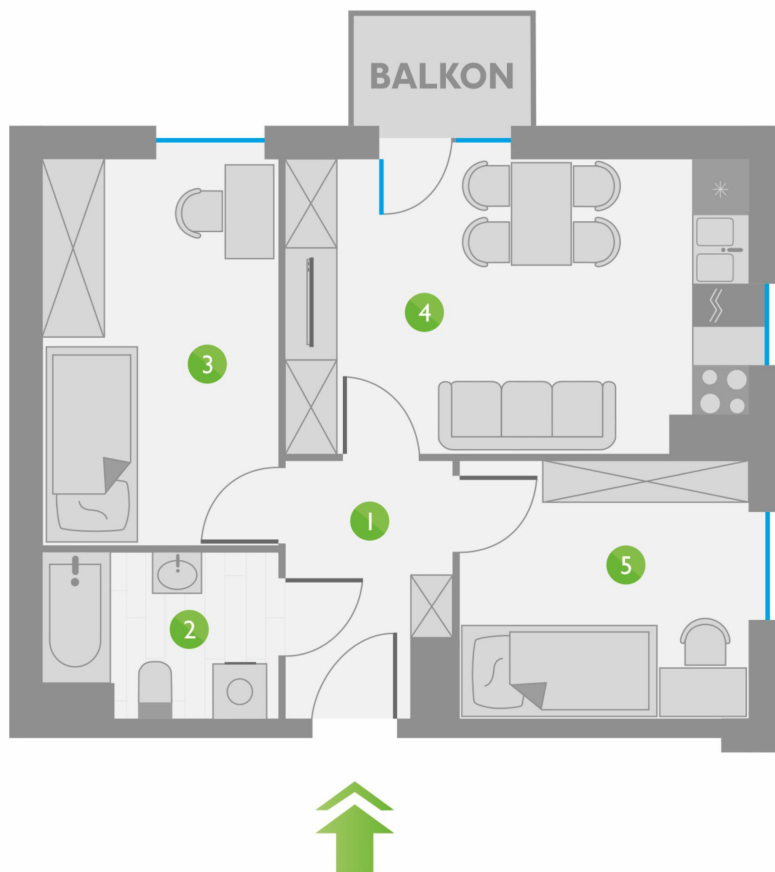

Os. Lotnictwa Polskiego 12

1

PARTER

ZESTAWIENIE POMIESZCZEŃ:

1	KORYTARZ	5,14 m ²
2	ŁAZIENKA	4,33 m ²
3	POKÓJ	10,90 m ²
4	POKÓJ Z ANEKSEM KUCHENNYM	16,02 m ²
5	GARDEROBA	8,85 m ²
ŁĄCZNIE:		45,24 m ²

USYTUOWANIE LOKALU: