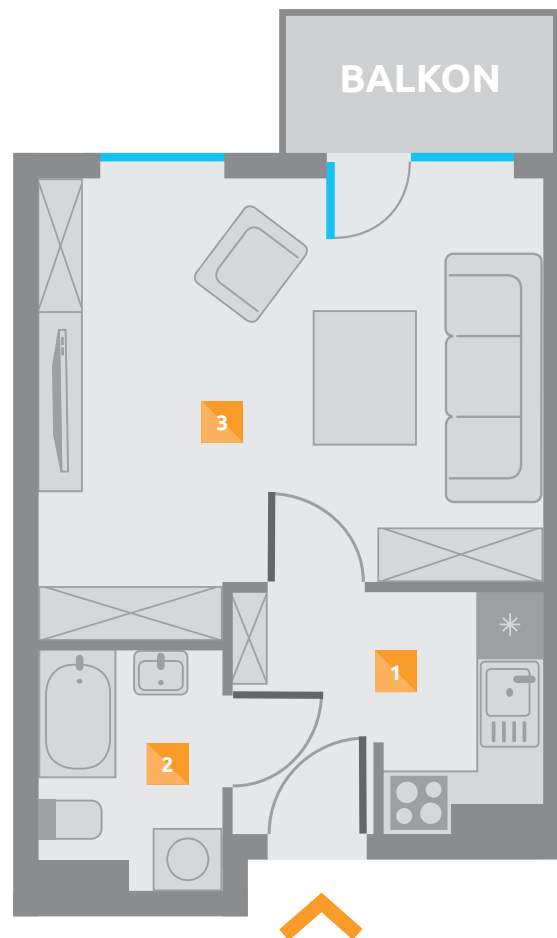

BUDYNEK WIELORODZINNY W POZNANIU

II PIĘTRO

ZESTAWIENIE POMIESZCZEŃ

1	KORYTARZ Z ANEKSEM KUCHENNYM	6,61 m ²
2	ŁAZIENKA	3,78 m ²
3	POKÓJ	19,57 m ²
	ŁĄCZNIE	29,96 m²

USYTUOWANIE LOKALU